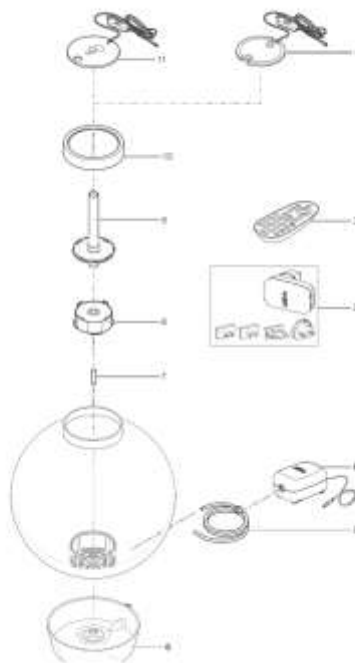

NÁHRADNÍ DÍLY

| Pos. | Produkt | Objednací číslo | Množství |
|------|---|-----------------|----------|
| 1 | biOrb světlo MCR malé bílé | 72166 | 1 |
| 2 | BiOrb Náhradní dálkový ovladač MCR | 85950 | 1 |
| 3 | biOrb 12 V DC síťový zdroj | 73114 | 1 |
| 4 | biOrb 12 V DC vzduchové čerpadlo | 70371 | 1 |
| 5 | biOrb vzduchová hadice se zpětným vent. | 46043 | 1 |
| 6 | biOrb kamenný výstup vzduchu | 46029 | 1 |
| 7 | servisní sada biOrb | 46014 | 1 |
| 8 | biOrb vzduchový sloupec 130 mm | 46044 | 1 |
| 9 | biOrb CLASSIC 15 víko bílé S.P. | 35043 | 1 |