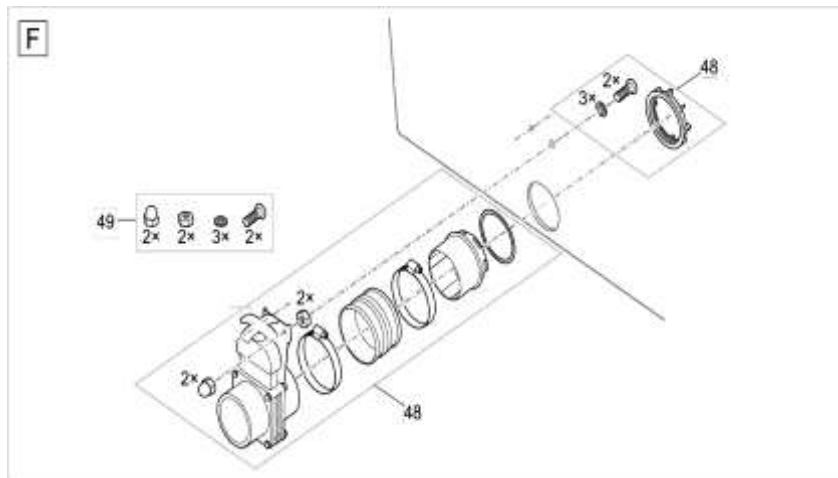

NÁHRADNÍ DÍLY

Pos.	Produkt	Objednací číslo	Množství
	Upgrade-Controller ProfiClear Prem. OC	47012	0
1	ASM kryt PCP Compact-L	54453	1
2	Bubnový filtr z pěnové gumy 2018	41300	1
3	Přidat. balení Hel-X 13 mm 20 l	43383	1
4	Kontejner PCP Compact-L s čerpadlem	51911	1
5	Šroub s oválnou hlavou V2A DIN 7985 M6 x 25	17918	1
6	Fiberplate DIN 7603 6 x 12 x 1 mm	20609	1
7	Šestihranná matice V2A DIN 934 M6	6105	1
8	Matice převlečná V2A DIN 1587 M6	6117	1
9	Náhradní sada těsnění ucpávky ASM	43867	1
10	Náhradní bubnový filtr regulátoru M/L	93818	1
11	Popruhová rukojeť PA černá	35676	1
12	Šroub s oválnou hlavou V2A DIN 7985 M6 x 16	14596	1
13	Náhradní ochrana kabelu 0,85m	90118	1
14	ASM odpadní kanál PCP DF-L 2017	48173	1
15	Pojistná matice V2A DIN 985 M6	6128	1
16	Náhradní bubnový motor ASM napájený čerpadlem	72198	1
17	Válcový šroub V2A DIN 912 6 x 12	5948	1
18	Čistící hadička krytu DF-L 2017 inject	49019	1
19	Náhradní držák čisticí trubice PCP 2017	49035	1
20	Náhradní držák hadice ProfiClear Premium	18790	1
21	Čistící trubice ASM DF-Compact-L	54466	1