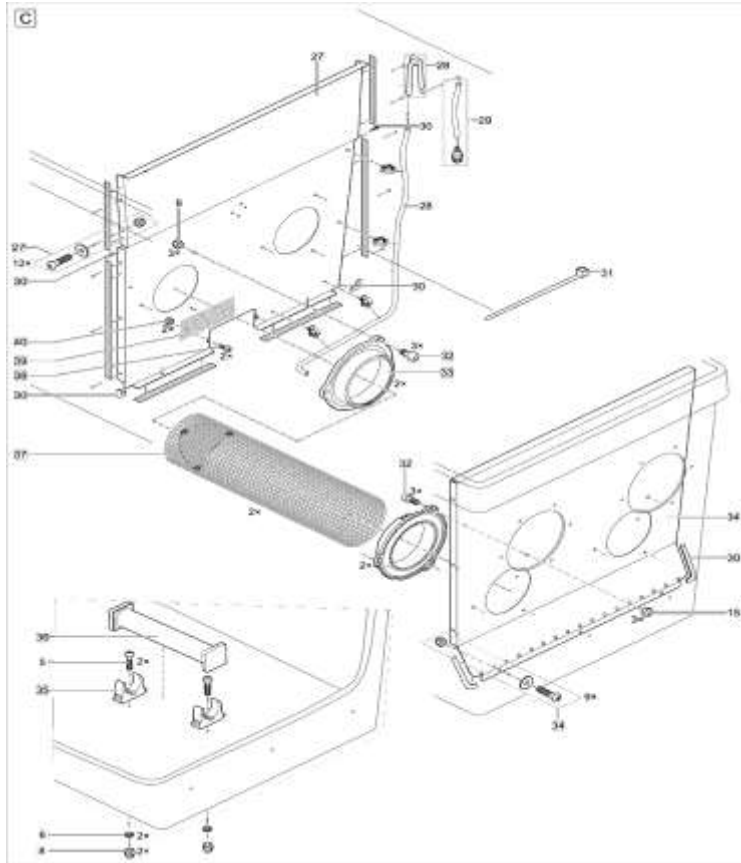

NÁHRADNÍ DÍLY

Pos.	Produkt	Objednací číslo	Množství
	Upgrade-Controller ProfiClear Prem. OC	47012	0
1	ASM kryt PCP Compact-L	54453	1
2	Bubnový filtr z pěnové gumy 2018	41300	1
3	Přidat. balení Hel-X 13 mm 20 l	43383	1
4	Kontejner PCP Compact-L s čerpadlem	51911	1
5	Šroub s oválnou hlavou V2A DIN 7985 M6 x 25	17918	1
6	Fiberplate DIN 7603 6 x 12 x 1 mm	20609	1
7	Šestihranná matice V2A DIN 934 M6	6105	1
8	Matice převlečná V2A DIN 1587 M6	6117	1
9	Náhradní sada těsnění ucpávky ASM	43867	1
10	Náhradní bubnový filtr regulátoru M/L	93818	1
11	Popruhová rukojeť PA černá	35676	1
12	Šroub s oválnou hlavou V2A DIN 7985 M6 x 16	14596	1
13	Náhradní ochrana kabelu 0,85m	90118	1
14	ASM odpadní kanál PCP DF-L 2017	48173	1
15	Pojistná matice V2A DIN 985 M6	6128	1
16	Náhradní bubnový motor ASM napájený čerpadlem	72198	1
17	Válcový šroub V2A DIN 912 6 x 12	5948	1
18	Čistící hadička krytu DF-L 2017 inject	49019	1
19	Náhradní držák čisticí trubice PCP 2017	49035	1
20	Náhradní držák hadice ProfiClear Premium	18790	1
21	Čistící trubice ASM DF-Compact-L	54466	1