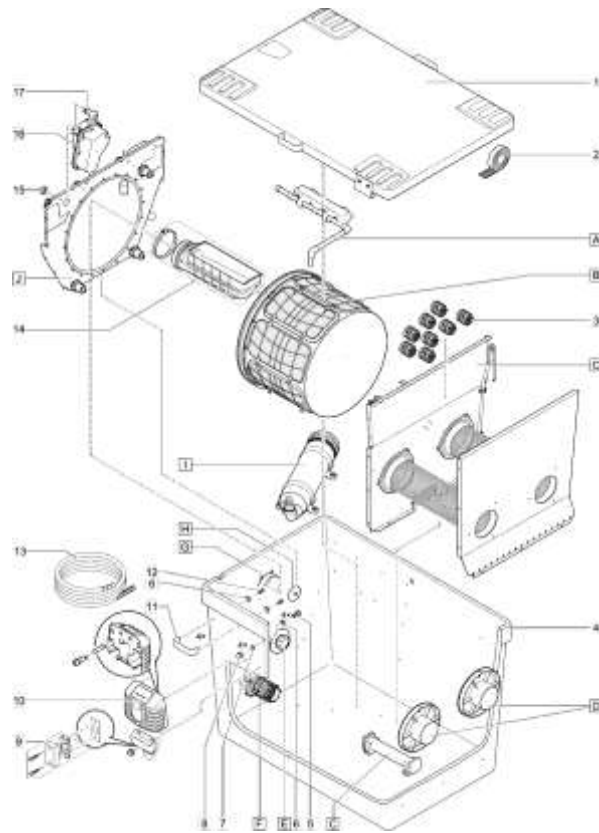

NÁHRADNÍ DÍLY

Pos.	Produkt	Objednací číslo	Množství
	Upgrade-Controller ProfiClear Prem. OC	47012	0
1	ASM kryt PCP Compact-L	54453	1
2	Bubnový filtr z pěnové gumy 2018	41300	1
3	Přidat. balení Hel-X 13 mm 20 l	43383	1
4	Kontejner PCP Compact-L s čerpadlem	51911	1
5	Šroub s oválnou hlavou V2A DIN 7985 M6 x 25	17918	1
6	Fiberplate DIN 7603 6 x 12 x 1 mm	20609	1
7	Šestihranná matice V2A DIN 934 M6	6105	1
8	Matice převlečná V2A DIN 1587 M6	6117	1
9	Náhradní sada těsnění ucpávky ASM	43867	1
10	Náhradní bubnový filtr regulátoru M/L	93818	1
11	Popruhová rukojeť PA černá	35676	1
12	Šroub s oválnou hlavou V2A DIN 7985 M6 x 16	14596	1
13	Náhradní ochrana kabelu 0,85m	90118	1
14	ASM odpadní kanál PCP DF-L 2017	48173	1
15	Pojistná matice V2A DIN 985 M6	6128	1
16	Náhradní bubnový motor ASM napájený čerpadlem	72198	1
17	Válcový šroub V2A DIN 912 6 x 12	5948	1
18	Čistící hadička krytu DF-L 2017 inject	49019	1
19	Náhradní držák čisticí trubice PCP 2017	49035	1
20	Náhradní držák hadice ProfiClear Premium	18790	1
21	Čistící trubice ASM DF-Compact-L	54466	1