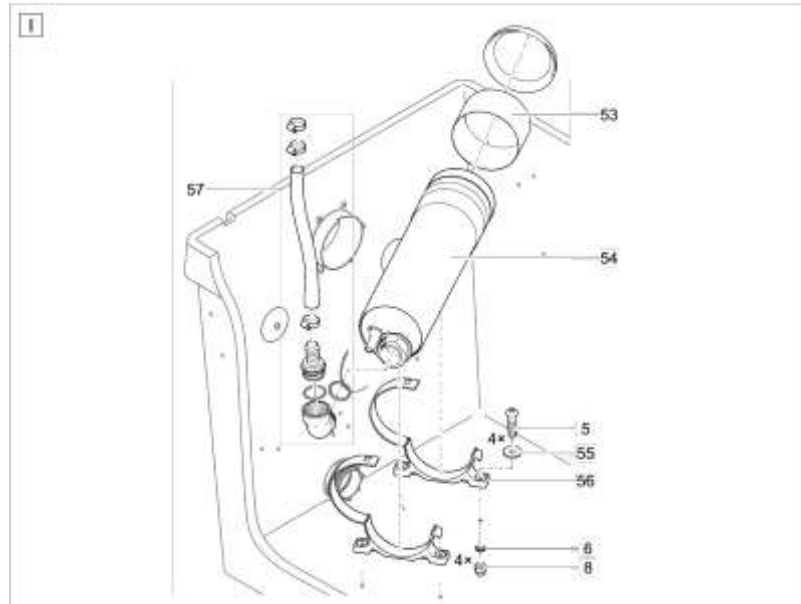

NÁHRADNÍ DÍLY

Pos.	Produkt	Objednací číslo	Množství
	Upgrade-Controller ProfiClear Prem. OC	47012	0
1	ASM kryt PCP Compact-L	54453	1
2	Bubnový filtr z pěnové gumy 2018	41300	1
3	Přidat. balení Hel-X 13 mm 20 l	43383	1
4	Kontejner PCP Compact-L s čerpadlem	51911	1
5	Šroub s oválnou hlavou V2A DIN 7985 M6 x 25	17918	1
6	Fiberplate DIN 7603 6 x 12 x 1 mm	20609	1
7	Šestihranná matice V2A DIN 934 M6	6105	1
8	Matice převlečná V2A DIN 1587 M6	6117	1
9	Náhradní sada těsnění ucpávky ASM	43867	1
10	Náhradní bubnový filtr regulátoru M/L	93818	1
11	Popruhová rukojeť PA černá	35676	1
12	Šroub s oválnou hlavou V2A DIN 7985 M6 x 16	14596	1
13	Náhradní ochrana kabelu 0,85m	90118	1
14	ASM odpadní kanál PCP DF-L 2017	48173	1
15	Pojistná matice V2A DIN 985 M6	6128	1
16	Náhradní bubnový motor ASM napájený čerpadlem	72198	1
17	Válcový šroub V2A DIN 912 6 x 12	5948	1
18	Čistící hadička krytu DF-L 2017 inject	49019	1
19	Náhradní držák čisticí trubice PCP 2017	49035	1
20	Náhradní držák hadice ProfiClear Premium	18790	1
21	Čistící trubice ASM DF-Compact-L	54466	1