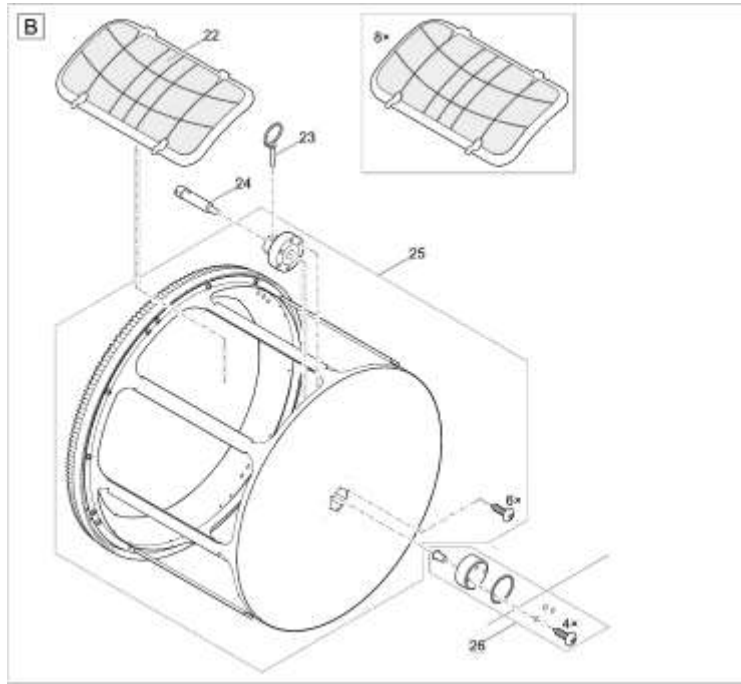

NÁHRADNÍ DÍLY

Pos.	Produkt	Objednací číslo	Množství
	Upgrade-Controller ProfiClear Prem. OC	47012	0
1	ASM kryt PCP Compact-L	54453	1
2	Bubnový filtr z pěnové gumy 2018	41300	1
3	Přidat. balení Hel-X 13 mm 20 l	43383	1
4	Kontejner PCP Compact-L s čerpadlem	51911	1
5	Šroub s oválnou hlavou V2A DIN 7985 M6 x 25	17918	1
6	Fiberplate DIN 7603 6 x 12 x 1 mm	20609	1
7	Šestihranná matice V2A DIN 934 M6	6105	1
8	Matice převlečná V2A DIN 1587 M6	6117	1
9	Náhradní sada těsnění ucpávky ASM	43867	1
10	Náhradní bubnový filtr regulátoru M/L	93818	1
11	Popruhová rukojeť PA černá	35676	1
12	Šroub s oválnou hlavou V2A DIN 7985 M6 x 16	14596	1
13	Náhradní ochrana kabelu 0,85m	90118	1
14	ASM odpadní kanál PCP DF-L 2017	48173	1
15	Pojistná matice V2A DIN 985 M6	6128	1
16	Náhradní bubnový motor ASM napájený čerpadlem	72198	1
17	Válcový šroub V2A DIN 912 6 x 12	5948	1
18	Čistící hadička krytu DF-L 2017 inject	49019	1
19	Náhradní držák čisticí trubice PCP 2017	49035	1
20	Náhradní držák hadice ProfiClear Premium	18790	1
21	Čistící trubice ASM DF-Compact-L	54466	1