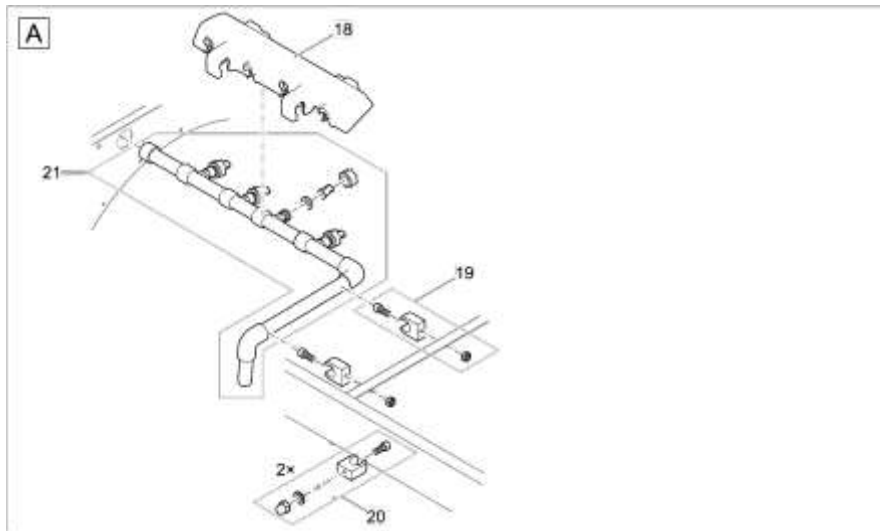

NÁHRADNÍ DÍLY

Pos.	Produkt	Objednací číslo	Množství
	Upgrade-Controller ProfiClear Prem. OC	47012	0
1	ASM kryt PCP Compact-L	54453	1
2	Bubnový filtr z pěnové gumy 2018	41300	1
3	Přidat. balení Hel-X 13 mm 20 l	43383	1
4	Kontejner PCP Compact-L s čerpadlem	51911	1
5	Šroub s oválnou hlavou V2A DIN 7985 M6 x 25	17918	1
6	Fiberplate DIN 7603 6 x 12 x 1 mm	20609	1
7	Šestihranná matice V2A DIN 934 M6	6105	1
8	Matice převlečná V2A DIN 1587 M6	6117	1
9	Náhradní sada těsnění ucpávky ASM	43867	1
10	Náhradní bubnový filtr regulátoru M/L	93818	1
11	Popruhová rukojeť PA černá	35676	1
12	Šroub s oválnou hlavou V2A DIN 7985 M6 x 16	14596	1
13	Náhradní ochrana kabelu 0,85m	90118	1
14	ASM odpadní kanál PCP DF-L 2017	48173	1
15	Pojistná matice V2A DIN 985 M6	6128	1
16	Náhradní bubnový motor ASM napájený čerpadlem	72198	1
17	Válcový šroub V2A DIN 912 6 x 12	5948	1
18	Čistící hadička krytu DF-L 2017 inject	49019	1
19	Náhradní držák čisticí trubice PCP 2017	49035	1
20	Náhradní držák hadice ProfiClear Premium	18790	1
21	Čistící trubice ASM DF-Compact-L	54466	1