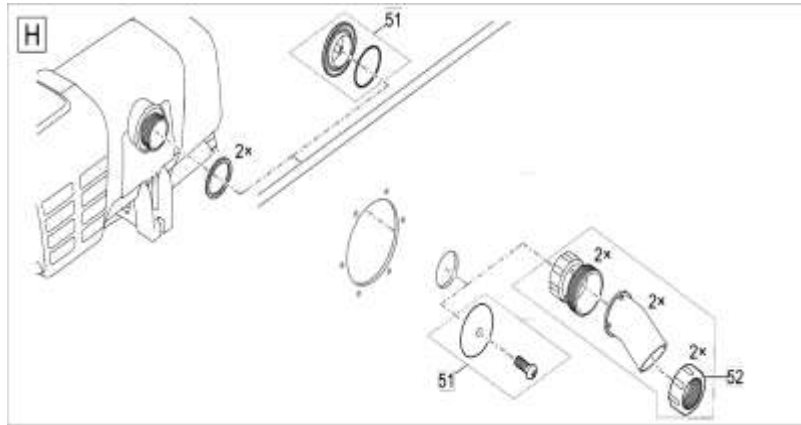

Pos.	Produkt	Objednací číslo	Množství
	Upgrade-Controller ProfiClear Prem. OC	47012	0
1	ASM kryt PCP Compact-L	54453	1
2	Bubnový filtr z pěnové gumy 2018	41300	1
3	Přidat. balení Hel-X 13 mm 20 l	43383	1
4	Kontejner PCP Compact-L s čerpadlem	51911	1
5	Šroub s oválnou hlavou V2A DIN 7985 M6 x 25	17918	1
6	Fiberplate DIN 7603 6 x 12 x 1 mm	20609	1
7	Šestihranná matice V2A DIN 934 M6	6105	1
8	Matice převlečná V2A DIN 1587 M6	6117	1
9	Náhradní sada těsnění ucpávky ASM	43867	1
10	Náhradní bubnový filtr regulátoru M/L	93818	1
11	Popruhová rukojeť PA černá	35676	1
12	Šroub s oválnou hlavou V2A DIN 7985 M6 x 16	14596	1
13	Náhradní ochrana kabelu 0,85m	90118	1
14	ASM odpadní kanál PCP DF-L 2017	48173	1
15	Pojistná matice V2A DIN 985 M6	6128	1
16	Náhradní bubnový motor ASM napájený čerpadlem	72198	1
17	Válcový šroub V2A DIN 912 6 x 12	5948	1
18	Čistící hadička krytu DF-L 2017 inject	49019	1
19	Náhradní držák čisticí trubice PCP 2017	49035	1
20	Náhradní držák hadice ProfiClear Premium	18790	1
21	Čistící trubice ASM DF-Compact-L	54466	1