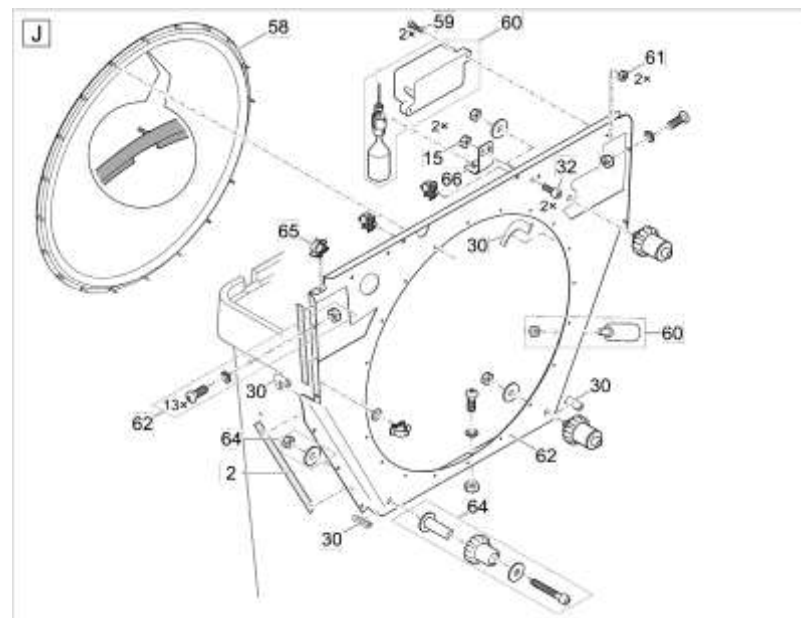

NÁHRADNÍ DÍLY

Pos.	Produkt	Objednací číslo	Množství
	Upgrade-Controller ProfiClear Prem. OC	47012	0
1	ASM kryt PCP Compact-L	54453	1
2	Bubnový filtr z pěnové gumy 2018	41300	1
3	Přidat. balení Hel-X 13 mm 20 l	43383	1
4	Kontejner PCP Compact-L s čerpadlem	51911	1
5	Šroub s oválnou hlavou V2A DIN 7985 M6 x 25	17918	1
6	Fiberplate DIN 7603 6 x 12 x 1 mm	20609	1
7	Šestihranná matice V2A DIN 934 M6	6105	1
8	Matice převlečná V2A DIN 1587 M6	6117	1
9	Náhradní sada těsnění ucpávky ASM	43867	1
10	Náhradní bubnový filtr regulátoru M/L	93818	1
11	Popruhová rukojeť PA černá	35676	1
12	Šroub s oválnou hlavou V2A DIN 7985 M6 x 16	14596	1
13	Náhradní ochrana kabelu 0,85m	90118	1
14	ASM odpadní kanál PCP DF-L 2017	48173	1
15	Pojistná matice V2A DIN 985 M6	6128	1
16	Náhradní bubnový motor ASM napájený čerpadlem	72198	1
17	Válcový šroub V2A DIN 912 6 x 12	5948	1
18	Čistící hadička krytu DF-L 2017 inject	49019	1
19	Náhradní držák čisticí trubice PCP 2017	49035	1
20	Náhradní držák hadice ProfiClear Premium	18790	1
21	Čistící trubice ASM DF-Compact-L	54466	1