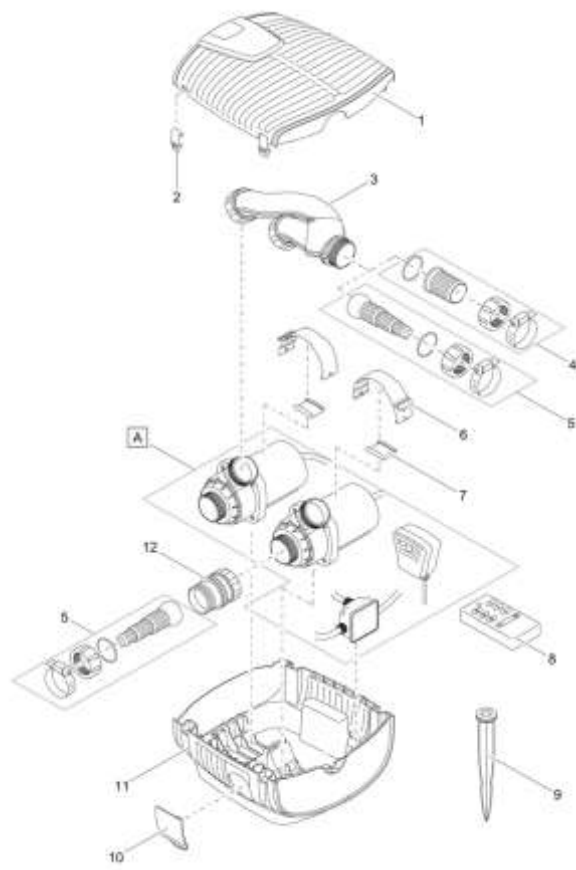

## NÁHRADNÍ DÍLY

Pos.	Produkt	Objednací číslo	Množství
	Ploché těsnění 107 x 78 x 2,5 USP 16 sv	17513	0
1	Horní kryt náhradního filtru AquaMax Twin	18277	1
2	Klip Bitron Eco / AquaMax	30983	1
3	ASM AquaMax Twin Y-rozdělovač	17319	1
4	Příslušenství AquaMax Eco 2"	17069	1
5	Příslušenství AquaMax Eco 1" - 1 1/2"	17272	1
6	Svorka EC2	16982	2
7	Gumová část AquaMax Pro	17232	2
8	Dálkové ovládání ProMax	24145	1
9	Špice	20284	1
10	Krytka AquaMax Twin	17315	1
11	Základna pouzdra filtru AquaMax Twin	17294	1
12	Adaptér 2" AquaMax Twin	17526	1
13	Šroub s oválnou hlavou V2A DIN 7985 M5 x 20 H	6055	1
14	Ploché těsnění NBR 107 x 78 x 2,5 SH45	24151	1
15	Náhradní rotor AquaMax Eco Pre. 12000-16000	17965	1
16	Náhradní pouzdro čerpadla AquaMax Eco Pr. 12 000	17969	1