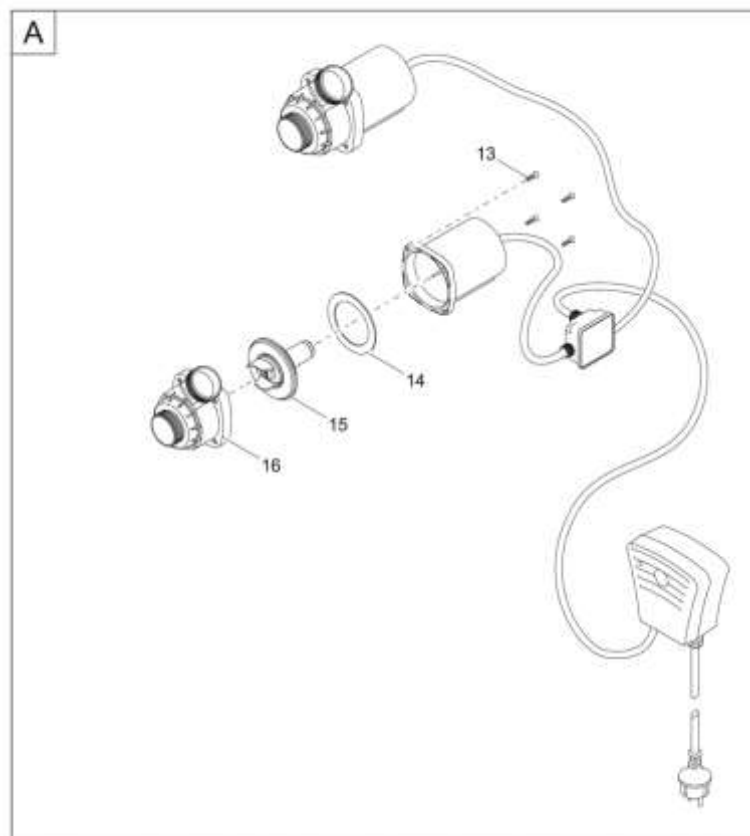

## NÁHRADNÍ DÍLY

Pos.	Produkt	Objednací číslo	Množství
	Ploché těsnění 107 x 78 x 2,5 USP 16 sv	17513	0
1	Horní kryt náhradního filtru AquaMax Twin	18277	1
2	Klip Bitron Eco / AquaMax	30983	1
3	ASM AquaMax Twin Y-rozdělovač	17319	1
4	Příslušenství AquaMax Eco 2"	17069	1
5	Příslušenství AquaMax Eco 1" - 1 1/2"	17272	1
6	Svorka EC2	16982	2
7	Gumová část AquaMax Pro	17232	2
8	Dálkové ovládání ProMax	24145	1
9	Špice	20284	1
10	Krytka AquaMax Twin	17315	1
11	Základna pouzdra filtru AquaMax Twin	17294	1
12	Adaptér 2" AquaMax Twin	17526	1
13	Šroub s oválnou hlavou V2A DIN 7985 M5 x 20 H	6055	1
14	Ploché těsnění NBR 107 x 78 x 2,5 SH45	24151	1
15	Náhradní rotor AquaMax Eco Pre. 12000-16000	17965	1
16	Náhradní pouzdro čerpadla AquaMax Eco Pr. 12 000	17969	1