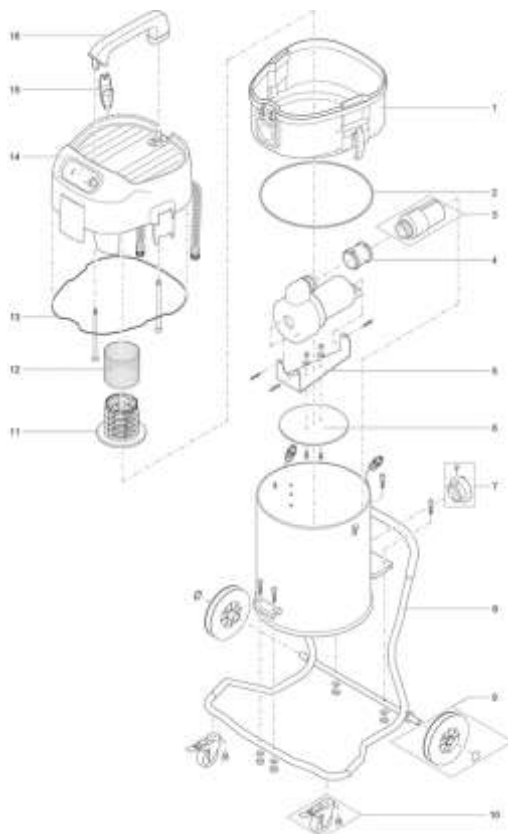

## NÁHRADNÍ DÍLY

Pos.	Produkt	Objednací číslo	Množství
1	Distanční kroužek	41417	1
2	Těsnicí distanční kroužek - nádrž	41419	1
3	Zpětný ventil pro tlakové potrubí	41422	1
4	Elastická spojka se sponou	41421	1
5	Držák vypouštěcí čerpadlo PondoVac Premium	41425	1
6	PE deska pro držák	41426	1
7	C-spojka 2" vnitřní závit AL	41428	1
8	Podvozek PondoVac Premium	41429	1
9	Pevné gumové kolo	41430	1
10	Vodící válec s aretačním zařízením	41431	1
11	Sítový koš	41415	1

Pos.	Produkt	Objednací číslo	Množství
12	Sítka z nerezové oceli	41414	1
13	Těsnicí kroužek hlava motoru-distanční kroužek	41413	1
14	Motorhead PondoVac Premium	41409	1
15	Držák kabelu 145 x 57 x 45	41412	1
16	Rukojeť pro horní kryt	41411	1