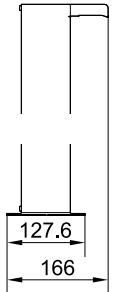

Waterfall 30 Set

kg 8.50 kg

15737

Waterfall Set 60 Solo

kg 15.00 kg

15737

Waterfall 30 | Waterfall 60 | Waterfall 90

Waterfall 30

Waterfall 60

Waterfall 90

	Waterfall 30		Waterfall 60		Waterfall 90	
	 Classic	 Premium	 Classic	 Premium	 Classic	 Premium
	 $l \leq 3 \text{ m}$ $\varnothing 1 \text{ in}$		 $l \leq 3 \text{ m}$ $\varnothing 1 \text{ in}$		 $l \leq 3 \text{ m}$ $\varnothing 1\frac{1}{4} \text{ in}$	
1.00 m	3500	4000	5500	4000 6000	8500	6000 8000
0.80 m	3500	4000	5500	4000 6000	5500 8500	4000 6000 8000
0.60 m	2500	—	3500	4000	5500 8500	4000 6000
0.40 m	2500	—	3500	4000	5500	4000 6000
0.20 m	2500	—	3500	—	5500	4000 6000