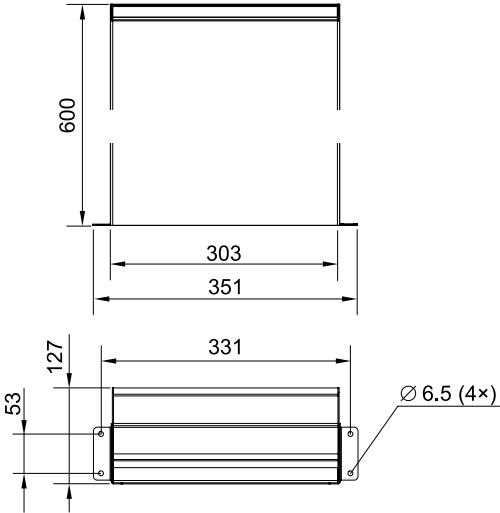

Waterfall Set 30/Set 60 Solo/Waterfall 30/60/90

- DE Gebrauchsanleitung
- GB Operating instructions
- FR Notice d'emploi
- NL Gebruiksaanwijzing
- ES Instrucciones de uso
- PT Instruções de uso
- IT Istruzioni d'uso
- DK Brugsanvisning
- NO Bruksanvisning
- SE Bruksanvisning
- FI Käyttöohje
- HU Használati útmutató
- PL Instrukcja użytkowania
- CZ Návod k použití
- SK Návod na použitie
- SI Navodila za uporabo
- HR Uputa o upotrebi
- RO Instrucțiuni de folosință
- BG Упътване за употреба
- UA Посібник з експлуатації
- RU Руководство по эксплуатации
- CN 使用说明书

Waterfall 30 Set

kg 8.50 kg

15737

Waterfall Set 60 Solo

kg 15.00 kg

15737

Waterfall 30 | Waterfall 60 | Waterfall 90

Waterfall 30

Waterfall 60

Waterfall 90

	Waterfall 30		Waterfall 60		Waterfall 90	
	 Classic	 Premium	 Classic	 Premium	 Classic	 Premium
	 $l \leq 3 \text{ m}$ $\varnothing 1 \text{ in}$		 $l \leq 3 \text{ m}$ $\varnothing 1 \text{ in}$		 $l \leq 3 \text{ m}$ $\varnothing 1\frac{1}{4} \text{ in}$	
1.00 m	3500	4000	5500	4000 6000	8500	6000 8000
0.80 m	3500	4000	5500	4000 6000	5500 8500	4000 6000 8000
0.60 m	2500	—	3500	4000	5500 8500	4000 6000
0.40 m	2500	—	3500	4000	5500	4000 6000
0.20 m	2500	—	3500	—	5500	4000 6000