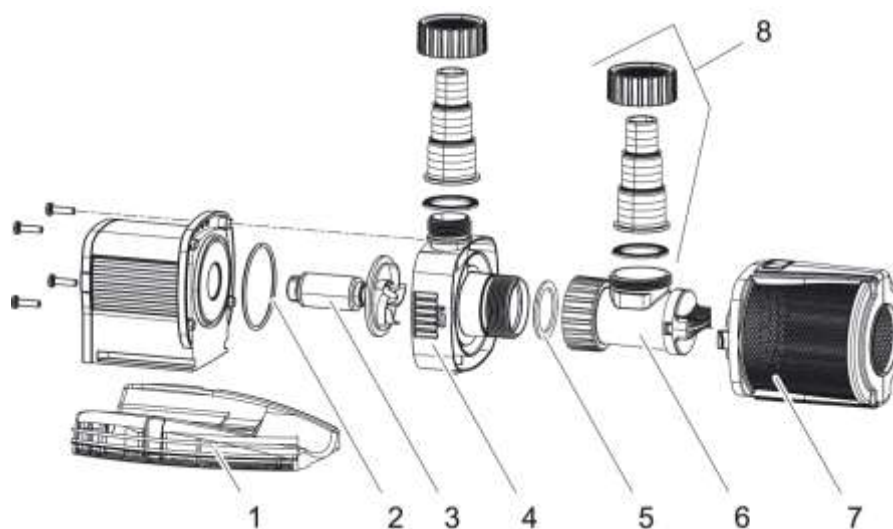

NÁHRADNÍ DÍLY

Pos.	Produkt	Objednací číslo	Množství
1	Základna ASM Aquarius Universal Eco	35752	1
2	O-kroužek NBR 60 x 2,5 SH70 A	25969	1
3	Oběžné kolo Aquarius Universal Eco 3000	35801	1
4	Náhradní pouzdro čerpadla Aqua. Univerzální Eco	35825	1
5	Plochý konec hadice s těsněním 1 1/2"	19491	1
6	Sací jednotka Aquarius Univerzální velikost 4	26405	1
7	Náhradní předfiltr Aquarius Universal Eco	35826	1
8	Přidat. balení Aquarius Universal 1600-6000	35179	1