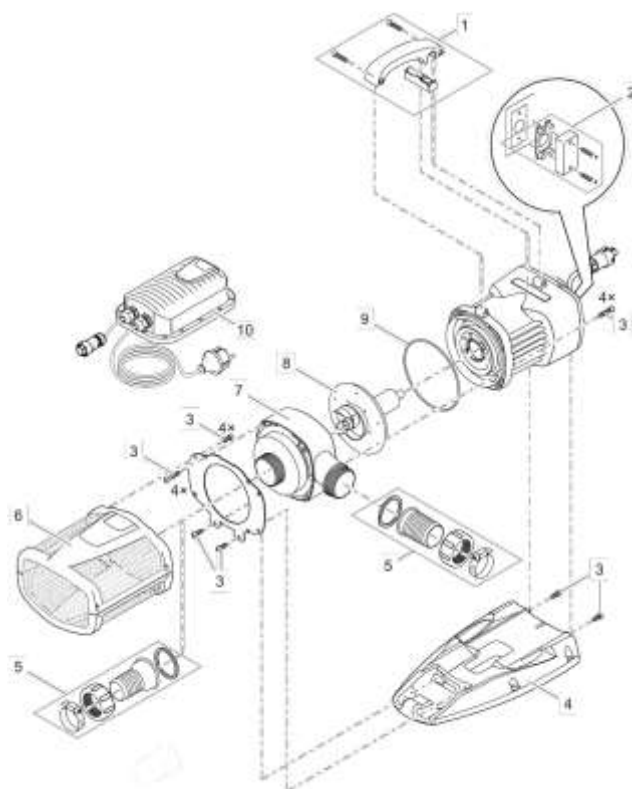

NÁHRADNÍ DÍLY

Pos.	Produkt	Objednací číslo	Množství
1	Náhradní rukojeť se sadou spínačů	40510	1
2	Těsnění ASM se sadou těsnění	40509	1
3	Sada náhradních šroubů	40511	1
4	Základna ASM EC2 Maxi	70464	1
5	Připojovací sada Aquamax Expert	35359	1
6	Pouzdro ASM filtru AquaMax Expert	37838	1
7	Těleso čerpadla ASM AquaMax Eco Exp. 26 000	37837	1
8	Náhradní rotor AquaMax Eco Exp. 21000-26000	40508	1
9	O-kroužek NBR 127 x 4,0 SH70	32972	1
10	Napájení 250 VA / 12 V DC 25A V 2022	88785	1