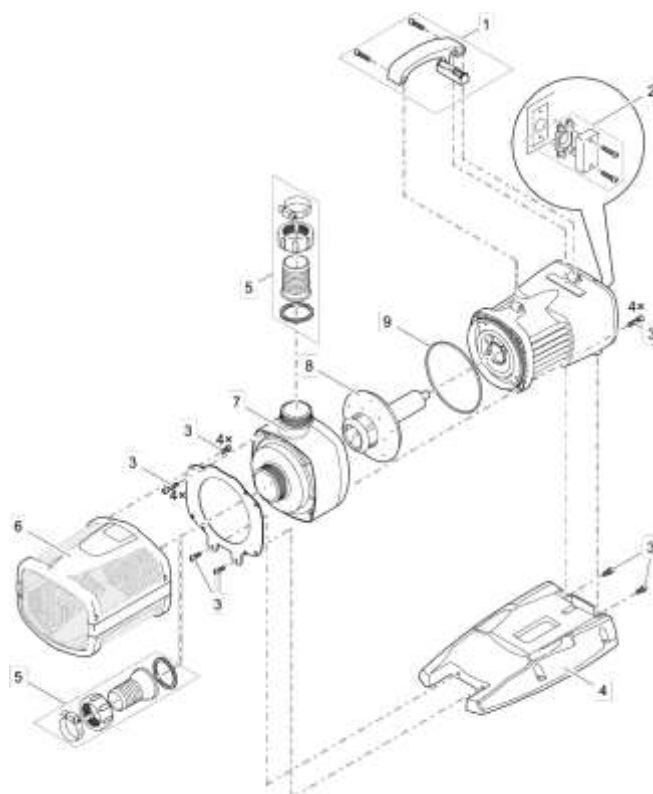

NÁHRADNÍ DÍLY

Pos.	Produkt	Objednací číslo	Množství
1	Náhradní rukojeť se sadou spínačů	40510	1
2	Těsnění ASM se sadou těsnění	40509	1
3	Sada náhradních šroubů	40511	1
4	Základna EC2 Maxi XL	49998	1
5	Připojovací sada Aquamax Expert	35359	1
6	Pouzdro ASM filtru Aquarius Expert 44000	50109	1
7	Těleso čerpadla ASM Aquarius/AquaMax 44000	50190	1
8	Náhradní rotor Aquarius Eco Expert 36/44000	36086	1
9	O-kroužek NBR 127 x 4,0 SH70	32972	1