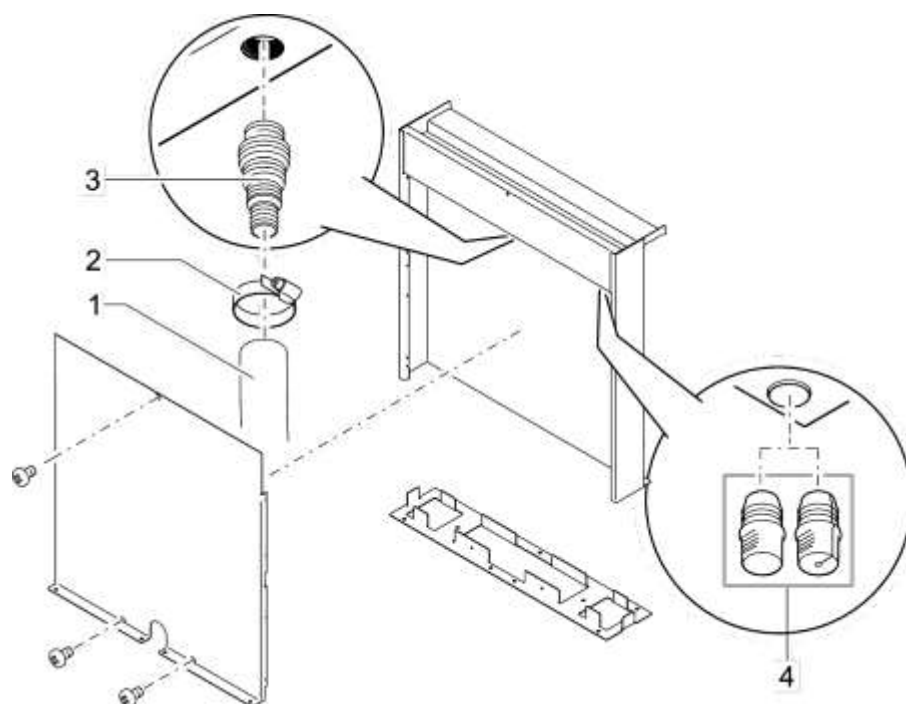

NÁHRADNÍ DÍLY

Pos.	Produkt	Objednáací číslo	Množství
1	Řez hadice 1" x 5m	10719	1
2	Hadicová spona 20 - 32 mm	11818	1
3	Sada náhradních dílů Vodopád	15737	1
4	Těsnicí zátka Waterf. Kompl. náhradní	73038	1