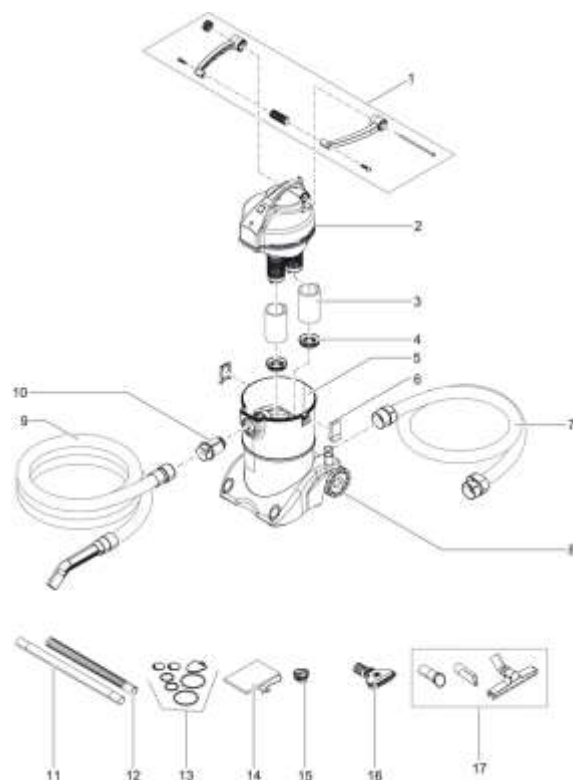

NÁHRADNÍ DÍLY

Pos.	Produkt	Objednací číslo	Množství
1	Náhradní ASM nastavitelná rukojeť PondoV.3/4/5	44024	1
2	Náhradní díl hlavy motoru PondoVac 3	43998	1
3	Náhradní díl filtrační pěna PondoVac 3/4	43996	2
4	Náhradní díl záchytná deska PondoVac 3/4	43999	2
5	Náhradní díl nádrž cpl. PondoVac 3/4	13912	1
6	Svorka náhradního dílu PondoVac 3 / 4 / 5	44026	1
7	Náhradní díl výstupní hadice PondoVac 3/4	43992	1
8	Kolo PondoVac 3	26876	2
9	Náhradní díl sací hadice PondoVac 3/4/5	44029	1
10	Vstupní rozdělovač ASM černý	27248	1
11	Náhradní sací potrubí PondoVac transparentní	44003	1
12	Náhradní díl sací potrubí PondoVac černé	44000	4

Pos.	Produkt	Objednací číslo	Množství
13	Náhradní sada pryžových dílů	35398	1
14	Náhradní díl sáček na odpad PondoVac 3/4	44005	1
15	Zástrčka na náhradní díl PondoVac Classic	43994	1
16	Náhradní univerzální hubice PondoVac 90 mm	44010	1
17	Sada trysek na náhradní díl PondoVac	44030	1