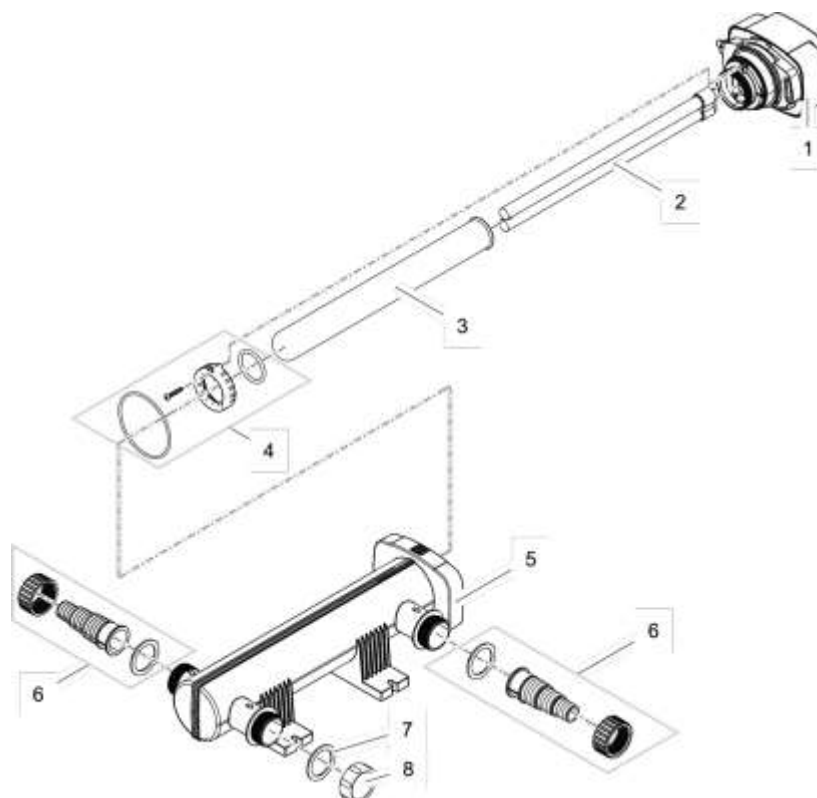

NÁHRADNÍ DÍLY

Pos.	Produkt	Objednací číslo	Množství
1	Spare UVC electronics Vitronic 24 W	22219	1
2	Náhradní UVC zářivky 24 W	56237	1
3	Quartz glass D44 x 398 with rim	21763	1
4	Spare part clip bolt set UVC 18/ 36/ 55	15748	1
5	ASM waterhousing Vitronic 18 / 24 / 36 W	22206	1
6	Additional pack Tronic	35877	1
7	Flat gasket hose tail 1 1/2"	19491	1
9	Cap nut 20 mm G 1 1/2"	15445	1