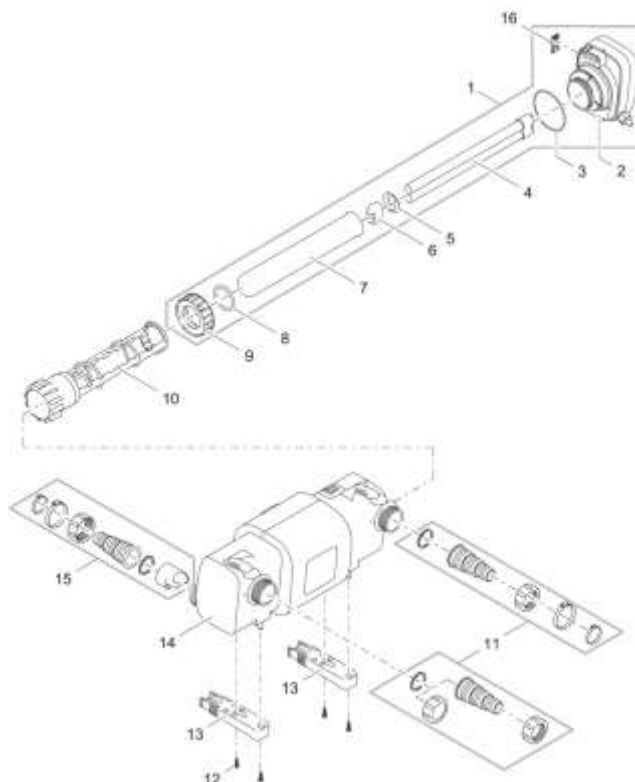

NÁHRADNÍ DÍLY

Pos.	Produkt	Objednací číslo	Množství
1	Náhradní UVC cpl. jednotka Bitron C 110 2014	30922	1
2	Náhradní UVC elektronický Bitron C 110 2014	31002	1
3	O-kroužek NBR 102 x 3 SH50 A namazaný	73488	1
4	Náhradní UVC zářivky 55W	56636	2
5	Přídržná deska UVC lampa	19448	4
6	Držák UVC lampy Bitron C 72/110	27129	1
7	Křemenné sklo D67,1 x 619,8 bez obroučky	13327	1
8	O-kroužek Viton 65 x 6 SH50 A	27117	1
9	Upínací šroub ASM Bitron C 72 / 110	35330	1

Pos.	Produkt	Objednací číslo	Množství
10	Čisticí oběžné kolo Bitron C 72/110	35327	1
11	Doplňkové balení Bitron C 18-110	35092	1
12	Šroub s oválnou hlavou CH-V2A DIN 7981 4,8x19	22853	4
13	Patka Bitron C 72/110	35335	2
14	Náhradní pouzdro Bitron C 72 / 110	35329	1
15	Doplňkové balení Bitron C 36/55/72/110	35091	1
16	ASM Locking I.Bitron C 18/24/36/55W 2016	47817	1