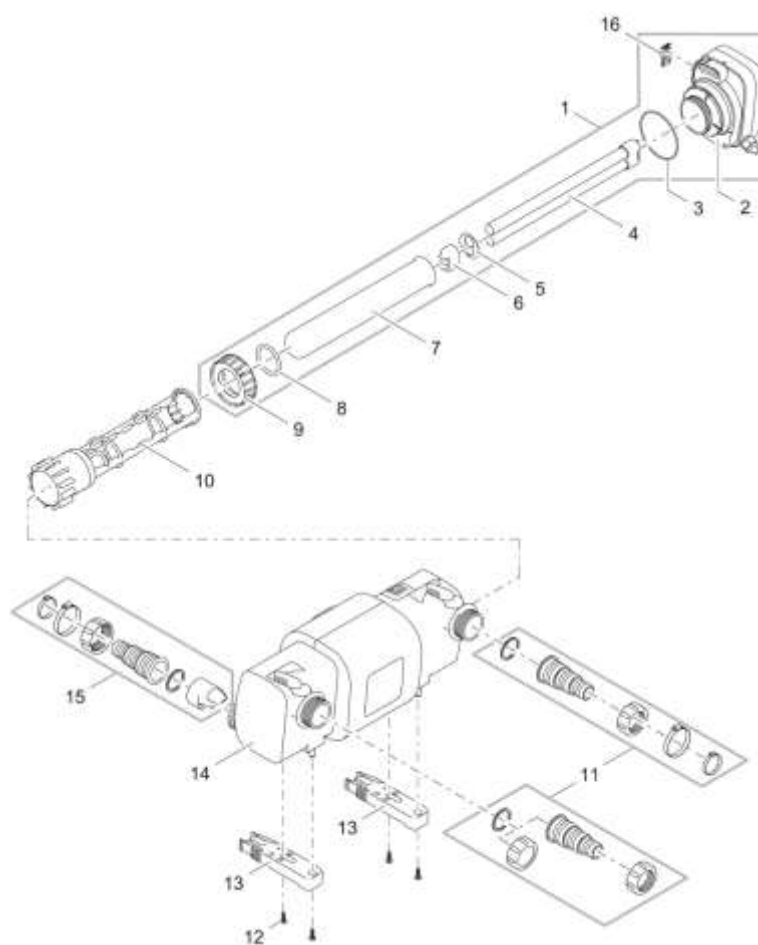

## NÁHRADNÍ DÍLY

Pos.	Produkt	Objednací číslo	Množství
1	Náhradní UVC cpl. jednotka Bitron C 72 2014	30919	1
2	Náhradní UVC elektronický Bitron C 72 2014	30997	1
3	O-kroužek NBR 102 x 3 SH50 A namazaný	73488	1
4	Náhradní UVC zářivky 36W	55432	2
5	Přídržná deska UVC lampa	19448	1
6	Držák UVC lampy Bitron C 72/110	27129	1
7	Křemenné sklo D67,1 x 619,8 bez obroučky	13327	1
8	O-kroužek Viton 65 x 6 SH50 A	27117	1
9	Upínací šroub ASM Bitron C 72 / 110	35330	1

<b>Pos.</b>	<b>Produkt</b>	<b>Objednací číslo</b>	<b>Množství</b>
10	Čisticí oběžné kolo Bitron C 72/110	35327	1
11	Doplňkové balení Bitron C 18-110	35092	1
12	Šroub s oválnou hlavou CH-V2A DIN 7981 4,8x19	22853	4
13	Patka Bitron C 72/110	35335	2
14	Náhradní pouzdro Bitron C 72 / 110	35329	1
15	Doplňkové balení Bitron C 36/55/72/110	35091	1
16	ASM Locking I.Bitron C 18/24/36/55W 2016	47817	1