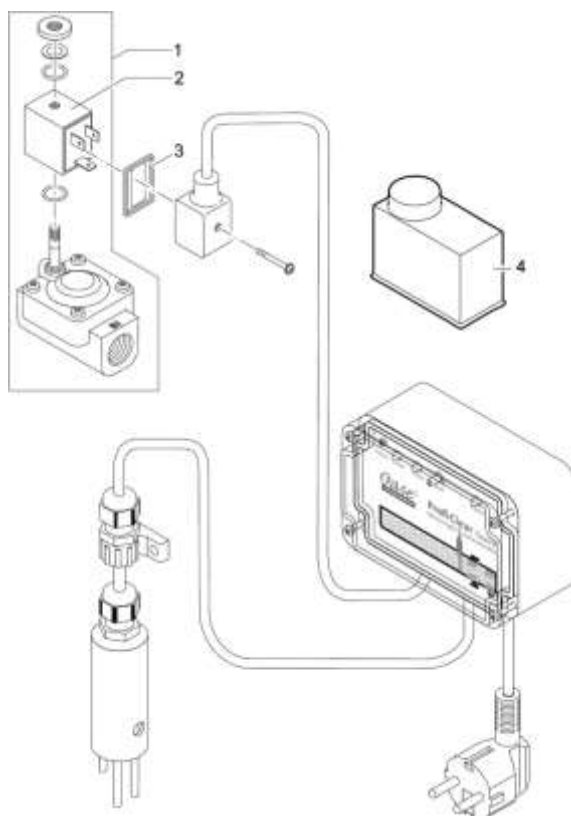

NÁHRADNÍ DÍLY

Pos.	Produkt	Objednací číslo	Množství
1	Solenoidový ventil 1/2" ProfiClear Guard	18370	1
2	Náhradní díl solenoidu ProfiClear Guard	40317	1
3	Těsnění ProfiClear Guard	40498	1
4	Kryt solenoidového ventilu ProfiClear Guard	71029	1