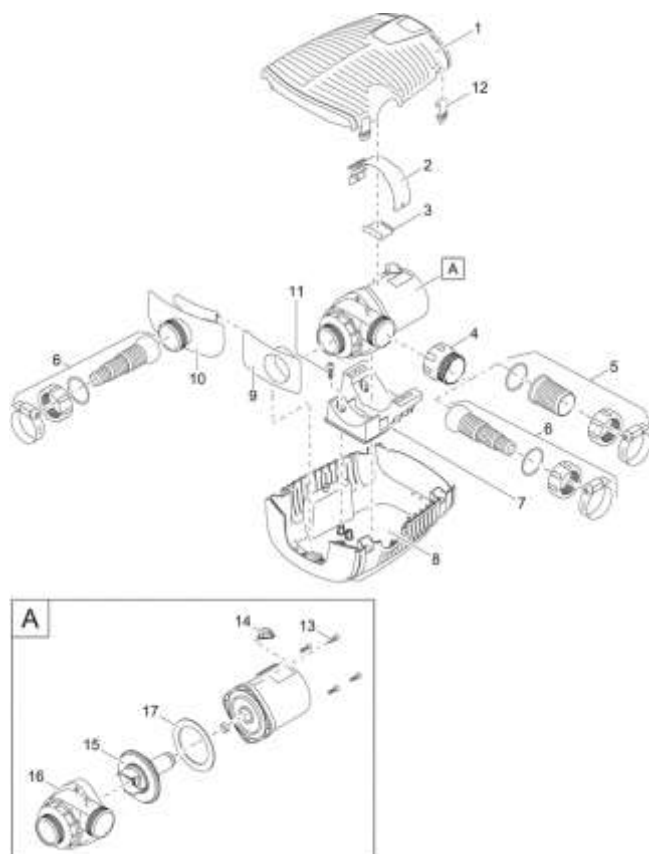

NÁHRADNÍ DÍLY

Pos.	Produkt	Objednací číslo	Množství
	Ploché těsnění 107 x 78 x 2,5 USP 16 sv	17513	0
1	Horní kryt náhradního filtru AquaMax Eco Pr.	17963	1
2	Svorka EC2	16982	1
3	Gumová část AquaMax Pro	17232	1
4	Adaptér 2"	16859	1
5	Příslušenství AquaMax Eco 2"	17069	1
6	Příslušenství AquaMax Eco 1" - 1 1/2"	17272	1
7	Držák pumpy EC2 AquaMax Pro	16956	1
8	Náhradní základna pouzdra filtru AquaMaxEco Pr.	17962	1
9	Sací adaptér AquaMax Pro	16867	1

Pos.	Produkt	Objednací číslo	Množství
10	šroubovací uzávěr 2"	25993	1
11	Regulátor AquaMax Pro	16866	4
12	Šroub s oválnou hlavou CH-V2A DIN 7981 4,8x19	22853	1
13	Klip Bitron Eco / AquaMax	30983	4
14	Šroub s oválnou hlavou V2A DIN 7985 M5 x 20 H	6055	1
15	Posuvník ASM EC2	35763	1
16	Náhradní rotor AquaMax Eco Pre. 12000-16000	17965	1
17	Náhradní pouzdro čerpadla AquaMax Eco Pr. 12 000	17969	1
18	Ploché těsnění NBR 107 x 78 x 2,5 SH45	24151	1