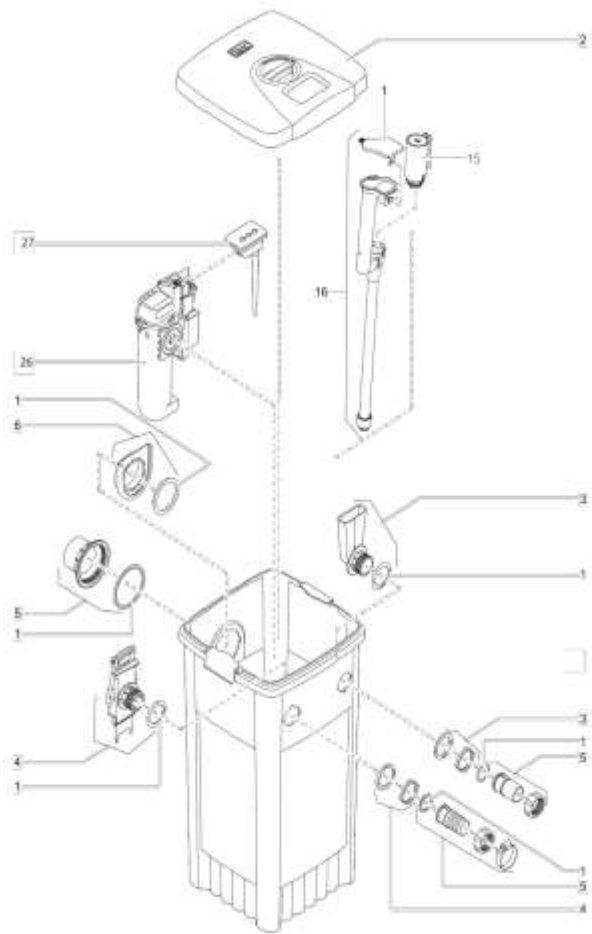

NÁHRADNÍ DÍLY

Pos.	Produkt	Objednací číslo	Množství
1	Sada těsnění ASM FiltoMatic	12572	1
2	ASM víko FiltoMatic CWS 12000	12481	1
3	Výstup nečistot ASM FiltoMatic	12082	1
4	ASM vtok do brány FiltoMatic	11367	1
5	Doplňkové balení FiltoMatic	11384	1
6	Matice výstupu ASM	11364	1
7	Náhradní UVC 24 reflektor FiltoMatic	18231	1
8	ASM čisticí rotor FiltoMatic UVC 24	12705	1
9	Náhradní díl vodního pouzdra FiltoMatic 25000	17908	1
10	Šroub s oválnou hlavou CH-V2A DIN 7981 3,5 x 22	27891	1
11	Upínací šroub FiltoMatic 18/24	12054	1
12	O-kroužek Viton 42 x 5 SH50 namazaný	73486	1
13	Křemenné sklo D44 x 298 s obroučkou	13332	1
14	Náhradní UVC zářivky 24W	56237	1
15	Čerpadlo ASM slush 84°	14148	1
16	ASM trubice na nečistoty lepená FiltoMatic 6/12000	12321	1
17	Vnitřní kryt FiltoMatic 12000	10860	1
18	Nastavte filtr. náplní Filtomatic CWS14/25000	50904	2
19	Pěnový držák FiltoMatic 6000/12000	11052	6
20	ASM lamela 14000 / 25000	17684	1
21	pyramide horní díl 12000 nový	12757	1
22	Pyramidové spojení	12114	1

Pos.	Produkt	Objednací číslo	Množství
23	Šroub s oválnou hlavou CH-V2A DIN 7981 4,8 x 22	25000	5
24	Filtrační box ASM FiltoMatic 12000	12401	1
25	Vnitřní kryt držáku FiltoMatic	11041	2
26	ASM FiltoMatic UVC 24 s reflektorem	17685	1
27	ASM regulátor FiltoMatic 2E	14150	1
28	Základní díl z pěnové desky FiltoMatic	13629	1