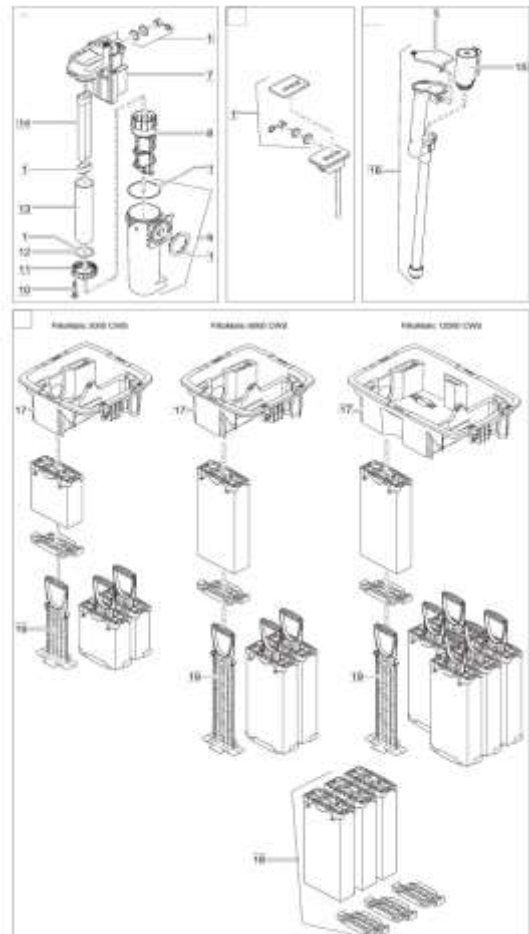

NÁHRADNÍ DÍLY

Pos.	Produkt	Objednací číslo	Množství
1	Sada těsnění ASM FiltoMatic	12572	1
2	ASM víko FiltoMatic CWS 12000	12481	1
3	Výstup nečistot ASM FiltoMatic	12082	1
4	ASM vtok do brány FiltoMatic	11367	1
5	Doplňkové balení FiltoMatic	11384	1
6	Matice výstupu ASM	11364	1
7	Náhradní UVC 24 reflektor FiltoMatic	18231	1
8	ASM čisticí rotor FiltoMatic UVC 24	12705	1
9	Náhradní díl vodního pouzdra FiltoMatic 25000	17908	1
10	Šroub s oválnou hlavou CH-V2A DIN 7981 3,5 x 22	27891	1
11	Upínací šroub FiltoMatic 18/24	12054	1
12	O-kroužek Viton 42 x 5 SH50 namazaný	73486	1
13	Křemenné sklo D44 x 298 s obroučkou	13332	1
14	Náhradní UVC zářivky 24W	56237	1
15	Čerpadlo ASM slush 84°	14148	1
16	ASM trubice na nečistoty lepená FiltoMatic 6/12000	12321	1
17	Vnitřní kryt FiltoMatic 12000	10860	1
18	Nastavte filtr. náplní Filtomatic CWS14/25000	50904	2
19	Pěnový držák FiltoMatic 6000/12000	11052	6
20	ASM lamela 14000 / 25000	17684	1
21	pyramide horní díl 12000 nový	12757	1
22	Pyramidové spojení	12114	1

Pos.	Produkt	Objednací číslo	Množství
23	Šroub s oválnou hlavou CH-V2A DIN 7981 4,8 x 22	25000	5
24	Filtrační box ASM FiltoMatic 12000	12401	1
25	Vnitřní kryt držáku FiltoMatic	11041	2
26	ASM FiltoMatic UVC 24 s reflektorem	17685	1
27	ASM regulátor FiltoMatic 2E	14150	1
28	Základní díl z pěnové desky FiltoMatic	13629	1