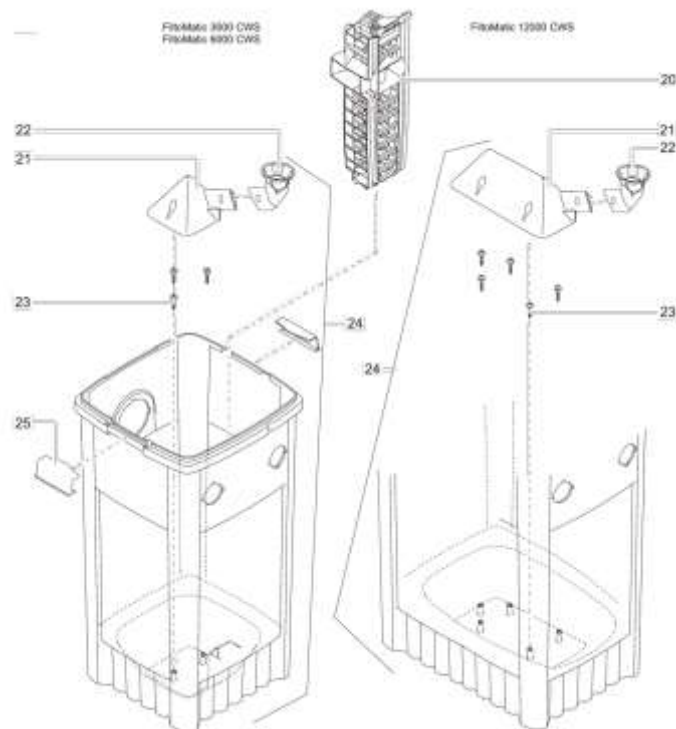

NÁHRADNÍ DÍLY

Pos.	Produkt	Objednací číslo	Množství
1	Sada těsnění ASM FiltoMatic	12572	1
2	ASM víko FiltoMatic CWS 12000	12481	1
3	Výstup nečistot ASM FiltoMatic	12082	1
4	ASM vtok do brány FiltoMatic	11367	1
5	Doplňkové balení FiltoMatic	11384	1
6	Matice výstupu ASM	11364	1
7	Náhradní UVC 24 reflektor FiltoMatic	18231	1
8	ASM čisticí rotor FiltoMatic UVC 24	12705	1
9	Náhradní díl vodního pouzdra FiltoMatic 25000	17908	1
10	Šroub s oválnou hlavou CH-V2A DIN 7981 3,5 x 22	27891	1
11	Upínací šroub FiltoMatic 18/24	12054	1
12	O-kroužek Viton 42 x 5 SH50 namazaný	73486	1
13	Křemenné sklo D44 x 298 s obroučkou	13332	1
14	Náhradní UVC zářivky 24W	56237	1
15	Čerpadlo ASM slush 84°	14148	1
16	ASM trubice na nečistoty lepená FiltoMatic 6/12000	12321	1
17	Vnitřní kryt FiltoMatic 12000	10860	1
18	Nastavte filtr. náplní Filtomatic CWS14/25000	50904	2
19	Pěnový držák FiltoMatic 6000/12000	11052	6
20	ASM lamela 14000 / 25000	17684	1
21	pyramide horní díl 12000 nový	12757	1
22	Pyramidové spojení	12114	1

Pos.	Produkt	Objednací číslo	Množství
23	Šroub s oválnou hlavou CH-V2A DIN 7981 4,8 x 22	25000	5
24	Filtrační box ASM FiltoMatic 12000	12401	1
25	Vnitřní kryt držáku FiltoMatic	11041	2
26	ASM FiltoMatic UVC 24 s reflektorem	17685	1
27	ASM regulátor FiltoMatic 2E	14150	1
28	Základní díl z pěnové desky FiltoMatic	13629	1