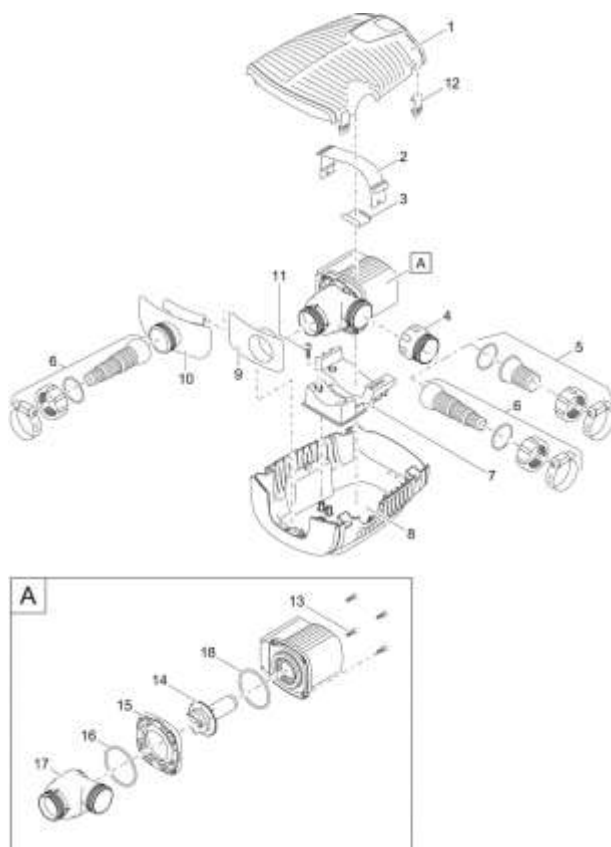

## NÁHRADNÍ DÍLY

Pos.	Produkt	Objednací číslo	Množství
1	Horní kryt náhradního filtru AquaMax Eco Pr.	17963	1
2	Svorka EC1	16978	1
3	Gumová část AquaMax Pro	17232	1
4	Adaptér 2"	16859	1
5	Příslušenství AquaMax Eco 1 1/2"	17064	1
6	Příslušenství AquaMax Eco 1" - 1 1/2"	17272	1
7	Držák pumpy EC1 AquaMax Pro	16961	1
8	Náhradní základna pouzdra filtru AquaMaxEco Pr.	17962	1
9	Sací adaptér AquaMax Pro	16867	1
10	šroubovací uzávěr 2"	25993	1

Pos.	Produkt	Objednací číslo	Množství
11	Regulátor AquaMax Pro	16866	4
12	Šroub s oválnou hlavou CH-V2A DIN 7981 4,8x19	22853	1
13	Klip Bitron Eco / AquaMax	30983	4
14	Šroub s oválnou hlavou V2A DIN 7985 M5 x 20 H	6055	1
15	Náhradní rotor AquaMax Eco Pre. 4000–8000	17964	1
16	ASM uvnitř pouzdra EC1 předem smontované	35468	1
17	O-kroužek NBR 78 x 4,3 SH70	28539	1
18	Náhradní pouzdro čerpadla AquaMax Eco Pr. 4000	17966	1