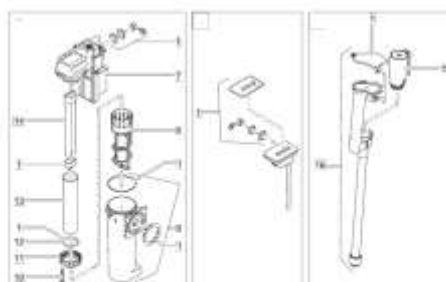

## NÁHRADNÍ DÍLY

Pos.	Produkt	Objednací číslo	Množství
1	Sada těsnění ASM FiltoMatic	12572	1
2	ASM víko FiltoMatic CWS 3000 / 6000	12447	1
3	Výstup nečistot ASM FiltoMatic	12082	1
4	ASM vtok do brány FiltoMatic	11367	1
5	Doplňkové balení FiltoMatic	11384	1
6	Matice výstupu ASM	11364	1
7	Náhradní UVC 24 electronic FiltoMatic	11460	1
8	ASM čistící rotor FiltoMatic UVC 24	12705	1
9	Vodní nádrž ASM FiltoMatic 12000	12700	1
10	Šroub s oválnou hlavou CH-V2A DIN 7981 3,5 x 22	27891	1
11	Upínací šroub FiltoMatic 18/24	12054	1
12	O-kroužek Viton 42 x 5 SH50 namazaný	73486	1
13	Křemenné sklo D44 x 298 s obroučkou	13332	1
14	Náhradní UVC zářivky 24W	56237	1
15	Čerpadlo ASM slush 84°	14148	1
16	ASM trubice na nečistoty lepená FiltoMatic 6/12000	12321	1
17	Vnitřní kryt FiltoMatic 3000 / 6000	10857	1
18	Nastavte filtr. náplní Filtomatic CWS14/25000	50904	1
19	Pěnový držák FiltoMatic 6000/12000	11052	3
20	ASM lamela 14000 / 25000	17684	1
21	pyramide horní díl 3000/6000 nový	12756	1
22	Pyramidové spojení	12114	1

Pos.	Produkt	Objednací číslo	Množství
23	Šroub s oválnou hlavou CH-V2A DIN 7981 4,8 x 22	25000	3
24	Filtrační box ASM FiltoMatic 6000	12051	1
25	Vnitřní kryt držáku FiltoMatic	11041	2
26	ASM FiltoMatic UVC 24	11391	1
27	ASM regulátor FiltoMatic 2E	14150	1
28	Základní díl z pěnové desky FiltoMatic	13629	1