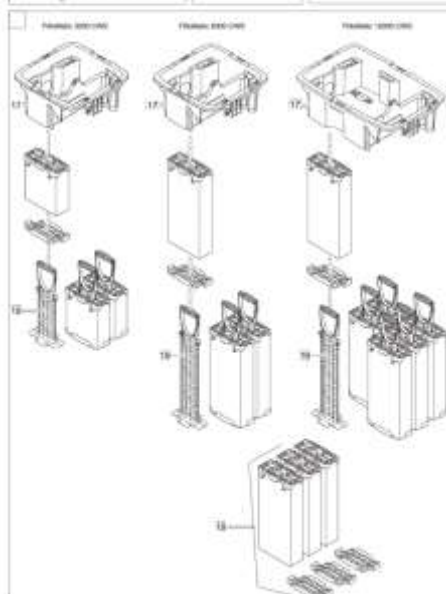

## NÁHRADNÍ DÍLY

Pos.	Produkt	Objednací číslo	Množství
1	Sada těsnění ASM FiltoMatic	12572	1
2	ASM víko FiltoMatic CWS 3000 / 6000	12447	1
3	Výstup nečistot ASM FiltoMatic	12082	1
4	ASM vtok do brány FiltoMatic	11367	1
5	Doplňkové balení FiltoMatic	11384	1
6	Matice výstupu ASM	11364	1
7	Náhradní UVC 24 electronic FiltoMatic	11460	1
8	ASM čistící rotor FiltoMatic UVC 24	12705	1
9	Vodní nádrž ASM FiltoMatic 12000	12700	1
10	Šroub s oválnou hlavou CH-V2A DIN 7981 3,5 x 22	27891	1
11	Upínací šroub FiltoMatic 18/24	12054	1
12	O-kroužek Viton 42 x 5 SH50 namazaný	73486	1
13	Křemenné sklo D44 x 298 s obroučkou	13332	1
14	Náhradní UVC zářivky 24W	56237	1
15	Čerpadlo ASM slush 84°	14148	1
16	ASM trubice na nečistoty lepená FiltoMatic 6/12000	12321	1
17	Vnitřní kryt FiltoMatic 3000 / 6000	10857	1
18	Nastavte filtr. náplní Filtomatic CWS14/25000	50904	1
19	Pěnový držák FiltoMatic 6000/12000	11052	3
20	ASM lamela 14000 / 25000	17684	1
21	pyramide horní díl 3000/6000 nový	12756	1
22	Pyramidové spojení	12114	1

Pos.	Produkt	Objednací číslo	Množství
23	Šroub s oválnou hlavou CH-V2A DIN 7981 4,8 x 22	25000	3
24	Filtrační box ASM FiltoMatic 6000	12051	1
25	Vnitřní kryt držáku FiltoMatic	11041	2
26	ASM FiltoMatic UVC 24	11391	1
27	ASM regulátor FiltoMatic 2E	14150	1
28	Základní díl z pěnové desky FiltoMatic	13629	1