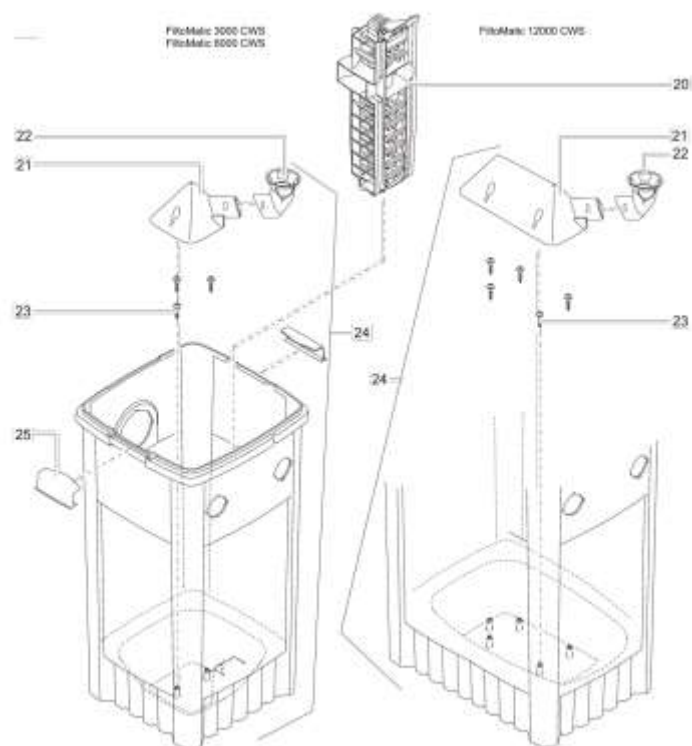

## NÁHRADNÍ DÍLY

Pos.	Produkt	Objednací číslo	Množství
1	Sada těsnění ASM FiltoMatic	12572	1
2	ASM víko FiltoMatic CWS 3000 / 6000	12447	1
3	Výstup nečistot ASM FiltoMatic	12082	1
4	ASM vtok do brány FiltoMatic	11367	1
5	Doplňkové balení FiltoMatic	11384	1
6	Matice výstupu ASM	11364	1
7	Náhradní UVC 24 electronic FiltoMatic	11460	1
8	ASM čistící rotor FiltoMatic UVC 24	12705	1
9	Vodní nádrž ASM FiltoMatic 12000	12700	1
10	Šroub s oválnou hlavou CH-V2A DIN 7981 3,5 x 22	27891	1
11	Upínací šroub FiltoMatic 18/24	12054	1
12	O-kroužek Viton 42 x 5 SH50 namazaný	73486	1
13	Křemenné sklo D44 x 298 s obroučkou	13332	1
14	Náhradní UVC zářivky 24W	56237	1
15	Čerpadlo ASM slush 84°	14148	1
16	ASM trubice na nečistoty lepená FiltoMatic 6/12000	12321	1
17	Vnitřní kryt FiltoMatic 3000 / 6000	10857	1
18	Nastavte filtr. náplní Filtomatic CWS14/25000	50904	1
19	Pěnový držák FiltoMatic 6000/12000	11052	3
20	ASM lamela 14000 / 25000	17684	1
21	pyramide horní díl 3000/6000 nový	12756	1
22	Pyramidové spojení	12114	1

Pos.	Produkt	Objednací číslo	Množství
23	Šroub s oválnou hlavou CH-V2A DIN 7981 4,8 x 22	25000	3
24	Filtrační box ASM FiltoMatic 6000	12051	1
25	Vnitřní kryt držáku FiltoMatic	11041	2
26	ASM FiltoMatic UVC 24	11391	1
27	ASM regulátor FiltoMatic 2E	14150	1
28	Základní díl z pěnové desky FiltoMatic	13629	1