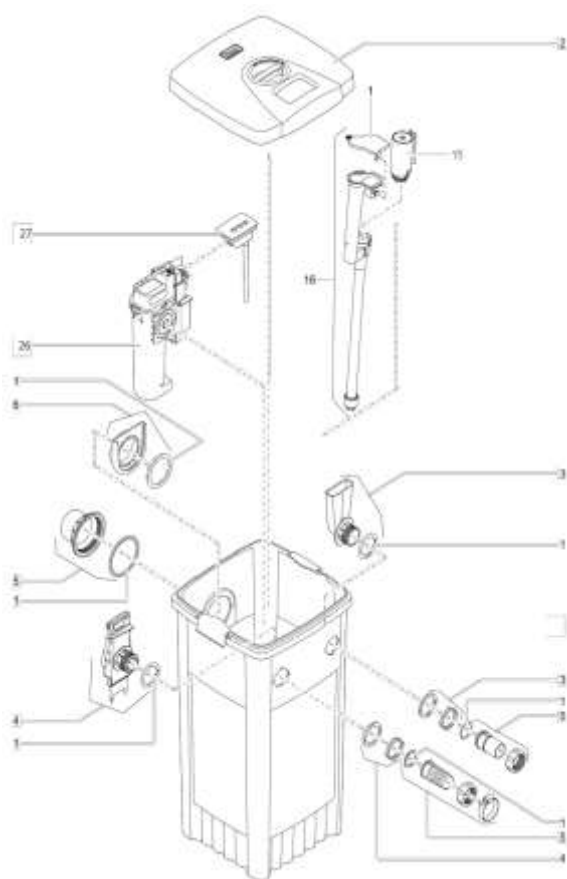

## NÁHRADNÍ DÍLY

Pos.	Produkt	Objednací číslo	Množství
1	Sada těsnění ASM FiltoMatic	12572	1
2	ASM víko FiltoMatic CWS 3000 / 6000	12447	1
3	Výstup nečistot ASM FiltoMatic	12082	1
4	ASM vtok do brány FiltoMatic	11367	1
5	Doplňkové balení FiltoMatic	11384	1
6	Matice výstupu ASM	11364	1
7	Náhradní UVC 24 electronic FiltoMatic	11460	1
8	ASM čistící rotor FiltoMatic UVC 24	12705	1
9	Vodní nádrž ASM FiltoMatic 12000	12700	1
10	Šroub s oválnou hlavou CH-V2A DIN 7981 3,5 x 22	27891	1
11	Upínací šroub FiltoMatic 18/24	12054	1
12	O-kroužek Viton 42 x 5 SH50 namazaný	73486	1
13	Křemenné sklo D44 x 298 s obroučkou	13332	1
14	Náhradní UVC zářivky 24W	56237	1
15	Čerpadlo ASM slush 84°	14148	1
16	ASM trubice na nečistoty lepená FiltoMatic 6/12000	12321	1
17	Vnitřní kryt FiltoMatic 3000 / 6000	10857	1
18	Nastavte filtr. náplní Filtomatic CWS14/25000	50904	1
19	Pěnový držák FiltoMatic 6000/12000	11052	3
20	ASM lamela 14000 / 25000	17684	1
21	pyramide horní díl 3000/6000 nový	12756	1
22	Pyramidové spojení	12114	1

Pos.	Produkt	Objednací číslo	Množství
23	Šroub s oválnou hlavou CH-V2A DIN 7981 4,8 x 22	25000	3
24	Filtrační box ASM FiltoMatic 6000	12051	1
25	Vnitřní kryt držáku FiltoMatic	11041	2
26	ASM FiltoMatic UVC 24	11391	1
27	ASM regulátor FiltoMatic 2E	14150	1
28	Základní díl z pěnové desky FiltoMatic	13629	1