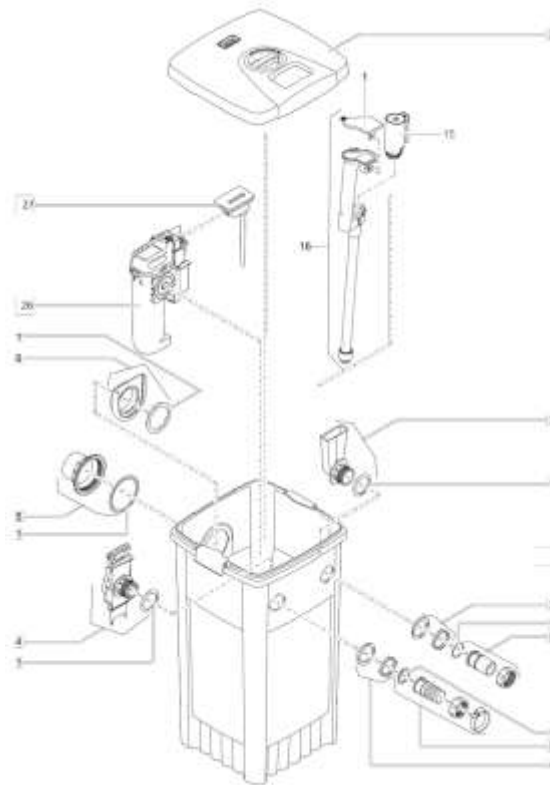

NÁHRADNÍ DÍLY

Pos.	Produkt	Objednací číslo	Množství
	Křemenné sklo D33 x 202 s obroučkou	74417	0
1	Sada těsnění ASM FiltoMatic	12572	1
2	ASM víko FiltoMatic CWS 3000 / 6000	12447	1
3	Výstup nečistot ASM FiltoMatic	12082	1
4	ASM vtok do brány FiltoMatic	11367	1
5	Doplňkové balení FiltoMatic	11384	1
6	Matice výstupu ASM	11364	1
7	Náhradní UVC 11 electronic FiltoMatic	11374	1
8	ASM čisticí rotor FiltoMatic UVC 11	12703	1
9	Vodní nádrž ASM FiltoMatic 3000 / 6000	12698	1
10	Šroub s oválnou hlavou CH-V2A DIN 7981 3,5 x 22	27891	1
11	Upínací šroub UVC 7/9/11W	12049	1
12	O-kroužek Viton 32 x 4 SH70 namazaný	73481	1

Pos.	Produkt	Objednací číslo	Množství
13	Křemenné sklo D33 x 200 s obroučkou	13312	1
14	Náhradní UVC zářivky 11W	56112	1
15	Čerpadlo ASM slush 84°	14148	1
16	ASM trubice na nečistoty lepená FiltoMatic 3000	12319	1
17	Vnitřní kryt FiltoMatic 3000 / 6000	10857	1
18	Nastavte filtr. náplní Filtomatic CWS7000	50901	1
19	Pěnový držák FiltoMatic 3000	11050	3
20	Lamela ASM 3000	11425	1
21	pyramide horní díl 3000/6000 nový	12756	1
22	Pyramidové spojení	12114	1
23	Šroub s oválnou hlavou CH-V2A DIN 7981 4,8 x 22	25000	3
24	Filtrační box ASM FiltoMatic 3000	12003	1
25	Vnitřní kryt držáku FiltoMatic	11041	2
26	ASM FiltoMatic UVC 11	11383	1
27	ASM regulátor FiltoMatic 2E	14150	1
28	Základní díl z pěnové desky FiltoMatic	13629	1