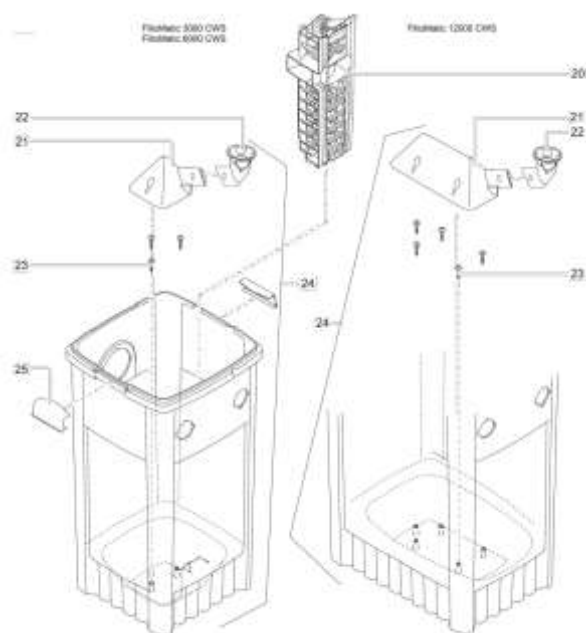

NÁHRADNÍ DÍLY

Pos.	Produkt	Objednací číslo	Množství
	Křemenné sklo D33 x 202 s obroučkou	74417	0
1	Sada těsnění ASM FiltoMatic	12572	1
2	ASM víko FiltoMatic CWS 3000 / 6000	12447	1
3	Výstup nečistot ASM FiltoMatic	12082	1
4	ASM vtok do brány FiltoMatic	11367	1
5	Doplňkové balení FiltoMatic	11384	1
6	Matice výstupu ASM	11364	1
7	Náhradní UVC 11 electronic FiltoMatic	11374	1
8	ASM čisticí rotor FiltoMatic UVC 11	12703	1
9	Vodní nádrž ASM FiltoMatic 3000 / 6000	12698	1
10	Šroub s oválnou hlavou CH-V2A DIN 7981 3,5 x 22	27891	1
11	Upínací šroub UVC 7/9/11W	12049	1
12	O-kroužek Viton 32 x 4 SH70 namazaný	73481	1

Pos.	Produkt	Objednací číslo	Množství
13	Křemenné sklo D33 x 200 s obroučkou	13312	1
14	Náhradní UVC zářivky 11W	56112	1
15	Čerpadlo ASM slush 84°	14148	1
16	ASM trubice na nečistoty lepená FiltoMatic 3000	12319	1
17	Vnitřní kryt FiltoMatic 3000 / 6000	10857	1
18	Nastavte filtr. náplní Filtomatic CWS7000	50901	1
19	Pěnový držák FiltoMatic 3000	11050	3
20	Lamela ASM 3000	11425	1
21	pyramide horní díl 3000/6000 nový	12756	1
22	Pyramidové spojení	12114	1
23	Šroub s oválnou hlavou CH-V2A DIN 7981 4,8 x 22	25000	3
24	Filtrační box ASM FiltoMatic 3000	12003	1
25	Vnitřní kryt držáku FiltoMatic	11041	2
26	ASM FiltoMatic UVC 11	11383	1
27	ASM regulátor FiltoMatic 2E	14150	1
28	Základní díl z pěnové desky FiltoMatic	13629	1