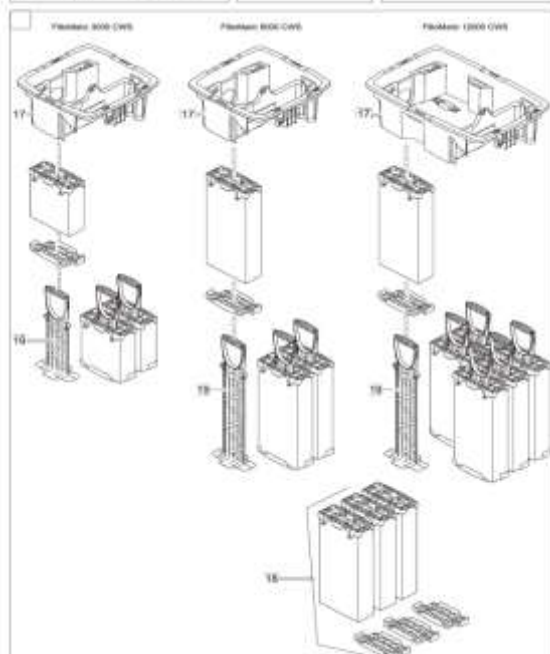

NÁHRADNÍ DÍLY

Pos.	Produkt	Objednací číslo	Množství
	Křemenné sklo D33 x 202 s obroučkou	74417	0
1	Sada těsnění ASM FiltoMatic	12572	1
2	ASM víko FiltoMatic CWS 3000 / 6000	12447	1
3	Výstup nečistot ASM FiltoMatic	12082	1
4	ASM vtok do brány FiltoMatic	11367	1
5	Doplňkové balení FiltoMatic	11384	1
6	Matice výstupu ASM	11364	1
7	Náhradní UVC 11 electronic FiltoMatic	11374	1
8	ASM čisticí rotor FiltoMatic UVC 11	12703	1
9	Vodní nádrž ASM FiltoMatic 3000 / 6000	12698	1
10	Šroub s oválnou hlavou CH-V2A DIN 7981 3,5 x 22	27891	1
11	Upínací šroub UVC 7/9/11W	12049	1
12	O-kroužek Viton 32 x 4 SH70 namazaný	73481	1