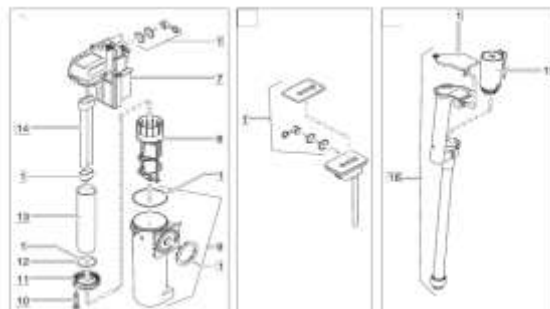

NÁHRADNÍ DÍLY

Pos.	Produkt	Objednací číslo	Množství
	Křemenné sklo D33 x 202 s obroučkou	74417	0
1	Sada těsnění ASM FiltoMatic	12572	1
2	ASM víko FiltoMatic CWS 3000 / 6000	12447	1
3	Výstup nečistot ASM FiltoMatic	12082	1
4	ASM vtok do brány FiltoMatic	11367	1
5	Doplňkové balení FiltoMatic	11384	1
6	Matice výstupu ASM	11364	1
7	Náhradní UVC 11 electronic FiltoMatic	11374	1
8	ASM čisticí rotor FiltoMatic UVC 11	12703	1
9	Vodní nádrž ASM FiltoMatic 3000 / 6000	12698	1
10	Šroub s oválnou hlavou CH-V2A DIN 7981 3,5 x 22	27891	1
11	Upínací šroub UVC 7/9/11W	12049	1
12	O-kroužek Viton 32 x 4 SH70 namazaný	73481	1

Pos.	Produkt	Objednací číslo	Množství
13	Křemenné sklo D33 x 200 s obroučkou	13312	1
14	Náhradní UVC zářivky 11W	56112	1
15	Čerpadlo ASM slush 84°	14148	1
16	ASM trubice na nečistoty lepená FiltoMatic 3000	12319	1
17	Vnitřní kryt FiltoMatic 3000 / 6000	10857	1
18	Nastavte filtr. náplní Filtomatic CWS7000	50901	1
19	Pěnový držák FiltoMatic 3000	11050	3
20	Lamela ASM 3000	11425	1
21	pyramide horní díl 3000/6000 nový	12756	1
22	Pyramidové spojení	12114	1
23	Šroub s oválnou hlavou CH-V2A DIN 7981 4,8 x 22	25000	3
24	Filtrační box ASM FiltoMatic 3000	12003	1
25	Vnitřní kryt držáku FiltoMatic	11041	2
26	ASM FiltoMatic UVC 11	11383	1
27	ASM regulátor FiltoMatic 2E	14150	1
28	Základní díl z pěnové desky FiltoMatic	13629	1