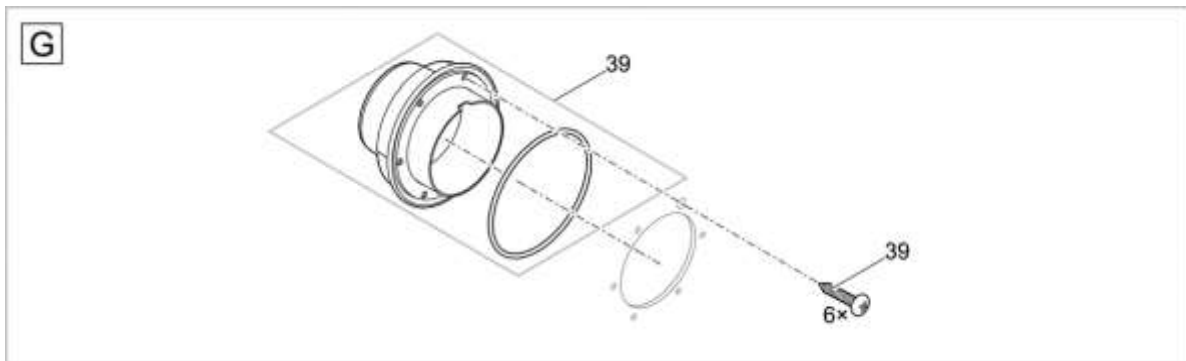

NÁHRADNÍ DÍLY