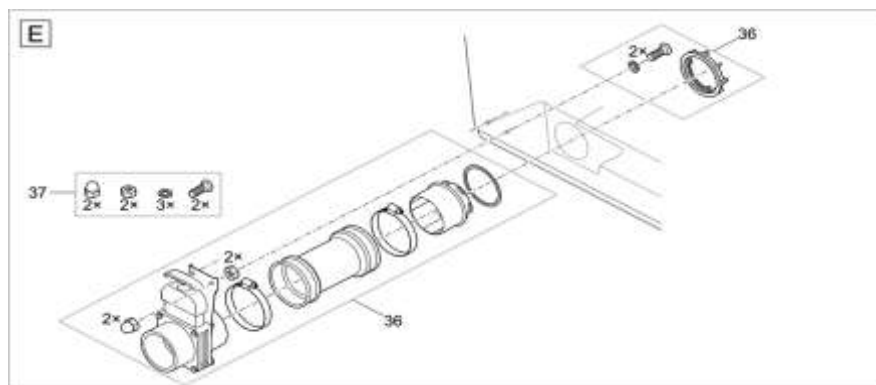

Pos.	Produkt	Objednací číslo	Množství
	Upgrade-Controller ProfiClear Prem. OC	47012	0
1	Náhradní díl víko kompl. bubnový filtr	18795	1
2	Clip bubnový filtr	18842	3
3	Kontejner PCP DF-L s čerpadlem 2017	47872	1
4	Náhradní bubnový filtr regulátoru M/L	93818	1
6	Náhradní ochrana kabelu 0,85m	90118	1
8	Pojistka T8A 250V	18692	1
9	ASM odpadní kanál PCP DF-L 2017	48173	1
10	Pojistná matice V2A DIN 985 M6	6128	17
11	Náhradní bubnový motor ASM	71771	1
12	Válcový šroub V2A DIN 912 6 x 12	5948	1
13	Čistící trubice krytu PCP DF-L 2017	47882	1
14	Náhradní tryska ProfiClear Premium	18797	1
15	Náhradní čistící trubice DF-L 2017 s krytem	85634	1
16	Náhradní držák hadice ProfiClear Premium	18790	1
19	Rám síta ASM 60 µm	22005	8
20	Pojistný čep V2A DIN 11023 - 6 mm	19515	1
21	Hřídel bubnu	16288	1
22	Náhradní buben ProfiClear Premium	18796	1
23	Náhradní bubnový ložiskový bubnový filtr	18791	1
24	Náhradní oplachovací čerpadlo konektoru ProfiClear	18793	1
25	Oplachové čerpadlo 6 bar - 2,7 m kabel	48178	1