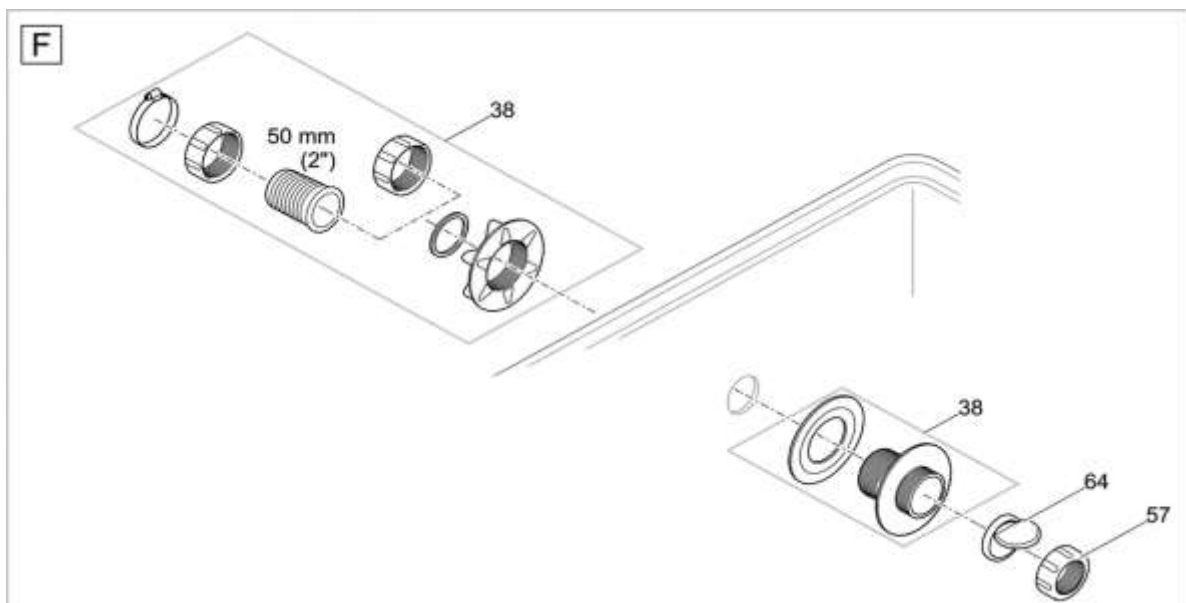

NÁHRADNÍ DÍLY