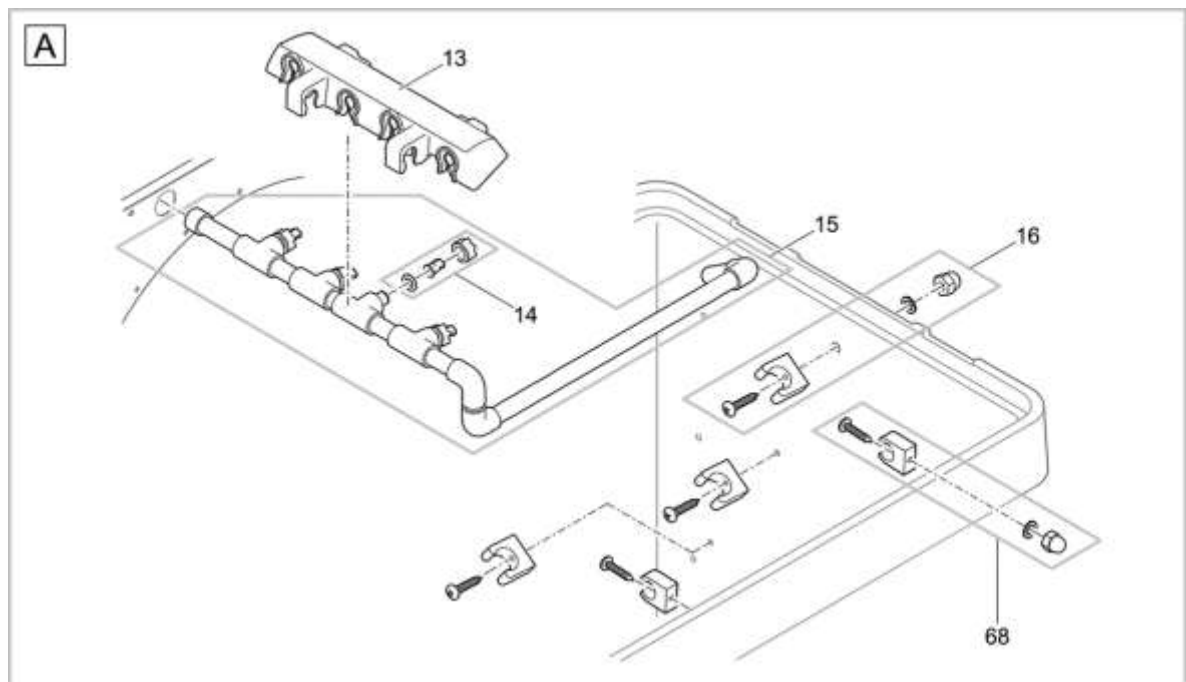

NÁHRADNÍ DÍLY

Pos.	Produkt	Objednací číslo	Množství
	Upgrade-Controller ProfiClear Prem. OC	47012	0
1	Náhradní díl víko kompl. bubnový filtr	18795	1
2	Clip bubnový filtr	18842	3
3	Kontejner PCP DF-L s čerpadlem 2017	47872	1
4	Náhradní bubnový filtr regulátoru M/L	93818	1
6	Náhradní ochrana kabelu 0,85m	90118	1
8	Pojistka T8A 250V	18692	1
9	ASM odpadní kanál PCP DF-L 2017	48173	1
10	Pojistná matice V2A DIN 985 M6	6128	17
11	Náhradní bubnový motor ASM	71771	1
12	Válcový šroub V2A DIN 912 6 x 12	5948	1
13	Čistící trubice krytu PCP DF-L 2017	47882	1
14	Náhradní tryska ProfiClear Premium	18797	1
15	Náhradní čistící trubice DF-L 2017 s krytem	85634	1
16	Náhradní držák hadice ProfiClear Premium	18790	1
19	Rám síta ASM 60 µm	22005	8
20	Pojistný čep V2A DIN 11023 - 6 mm	19515	1
21	Hřídel bubnu	16288	1
22	Náhradní buben ProfiClear Premium	18796	1
23	Náhradní bubnový ložiskový bubnový filtr	18791	1
24	Náhradní oplachovací čerpadlo konektoru ProfiClear	18793	1
25	Oplachové čerpadlo 6 bar - 2,7 m kabel	48178	1