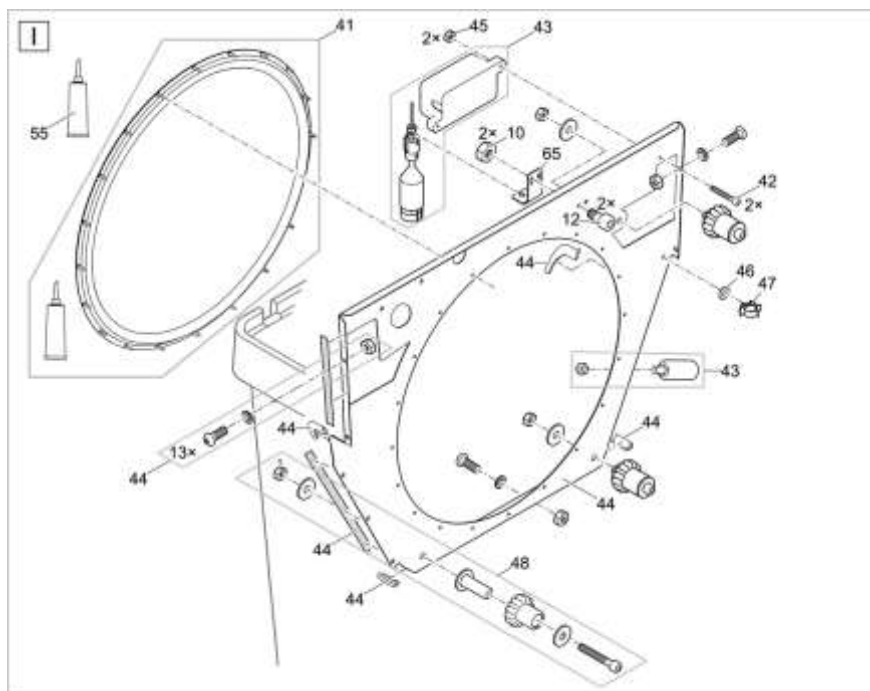

NÁHRADNÍ DÍLY

Pos.	Produkt	Objednací číslo	Množství
	Upgrade-Controller ProfiClear Prem. OC	47012	0
1	Náhradní díl víko kompl. bubnový filtr	18795	1
2	Clip bubnový filtr	18842	3
3	Kontejner PCP DF-L s čerpadlem 2017	47872	1
4	Náhradní bubnový filtr regulátoru M/L	93818	1
6	Náhradní ochrana kabelu 0,85m	90118	1
8	Pojistka T8A 250V	18692	1
9	ASM odpadní kanál PCP DF-L 2017	48173	1
10	Pojistná matice V2A DIN 985 M6	6128	17
11	Náhradní bubnový motor ASM	71771	1
12	Válcový šroub V2A DIN 912 6 x 12	5948	1
13	Čistící trubice krytu PCP DF-L 2017	47882	1
14	Náhradní tryska ProfiClear Premium	18797	1
15	Náhradní čistící trubice DF-L 2017 s krytem	85634	1
16	Náhradní držák hadice ProfiClear Premium	18790	1
19	Rám síta ASM 60 µm	22005	8
20	Pojistný čep V2A DIN 11023 - 6 mm	19515	1
21	Hřídel bubnu	16288	1
22	Náhradní buben ProfiClear Premium	18796	1
23	Náhradní bubnový ložiskový bubnový filtr	18791	1
24	Náhradní oplachovací čerpadlo konektoru ProfiClear	18793	1
25	Oplachové čerpadlo 6 bar - 2,7 m kabel	48178	1