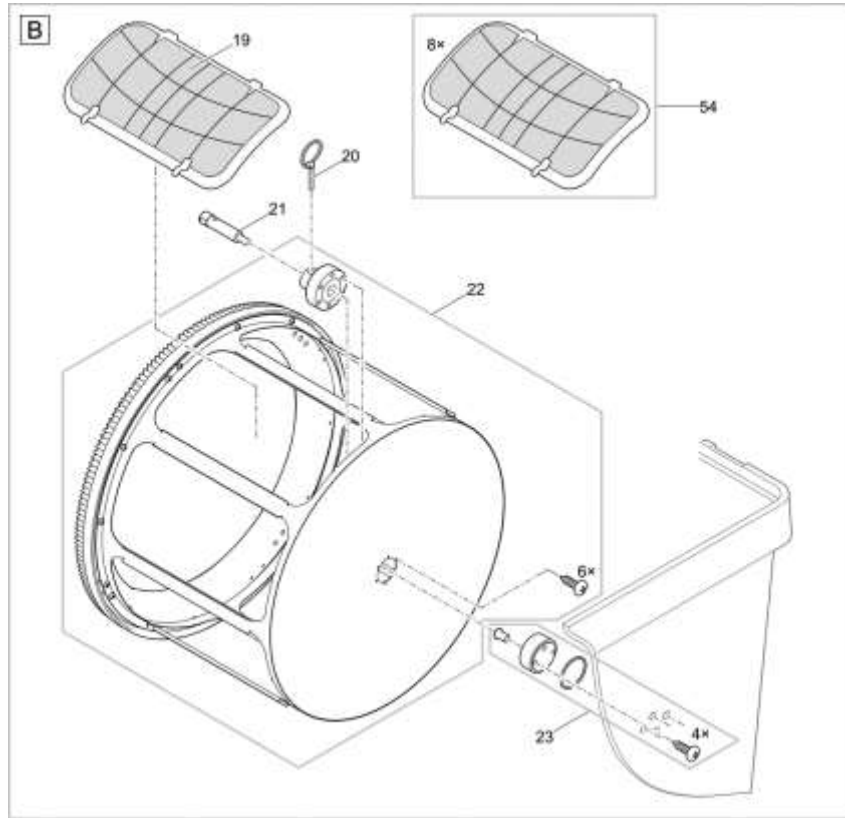

NÁHRADNÍ DÍLY

Pos.	Produkt	Objednací číslo	Množství
	Upgrade-Controller ProfiClear Prem. OC	47012	0
1	Náhradní díl víko kompl. bubnový filtr	18795	1
2	Clip bubnový filtr	18842	3
3	Kontejner PCP DF-L s čerpadlem 2017	47872	1
4	Náhradní bubnový filtr regulátoru M/L	93818	1
6	Náhradní ochrana kabelu 0,85m	90118	1
8	Pojistka T8A 250V	18692	1
9	ASM odpadní kanál PCP DF-L 2017	48173	1
10	Pojistná matice V2A DIN 985 M6	6128	17
11	Náhradní bubnový motor ASM	71771	1
12	Válcový šroub V2A DIN 912 6 x 12	5948	1
13	Čistící trubice krytu PCP DF-L 2017	47882	1
14	Náhradní tryska ProfiClear Premium	18797	1
15	Náhradní čistící trubice DF-L 2017 s krytem	85634	1
16	Náhradní držák hadice ProfiClear Premium	18790	1
19	Rám síta ASM 60 µm	22005	8
20	Pojistný čep V2A DIN 11023 - 6 mm	19515	1
21	Hřídel bubnu	16288	1
22	Náhradní buben ProfiClear Premium	18796	1
23	Náhradní bubnový ložiskový bubnový filtr	18791	1
24	Náhradní oplachovací čerpadlo konektoru ProfiClear	18793	1
25	Oplachové čerpadlo 6 bar - 2,7 m kabel	48178	1