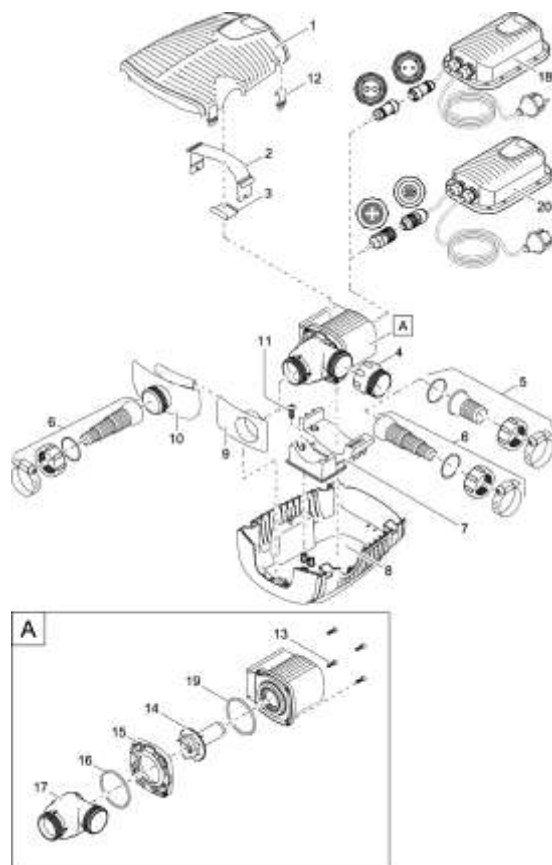

## NÁHRADNÍ DÍLY

Pos.	Produkt	Objednací číslo	Množství
1	Horní kryt náhradního filtru AquaMax Eco Pr.	17963	1
2	Svorka EC1	16978	1
3	Gumová část AquaMax Pro	17232	1
4	Adaptér 2"	16859	1
5	Příslušenství AquaMax Eco 1 1/2"	17064	1
6	Příslušenství AquaMax Eco 1" - 1 1/2"	17272	1
7	Držák pumpy EC1 AquaMax Pro	16961	1
8	Náhradní základna pouzdra filtru AquaMaxEco Pr.	17962	1
9	Sací adaptér AquaMax Pro	16867	1
10	Regulátor AquaMax Pro	16866	1

Pos.	Produkt	Objednací číslo	Množství
11	Šroub s oválnou hlavou CH-V2A DIN 7981 4,8x19	22853	4
12	Klip Bitron Eco / AquaMax	30983	1
13	Šroub s oválnou hlavou V2A DIN 7985 M5 x 20 H	6055	1
14	Náhradní rotor AquaMax Eco Pre. 4000–8000	17964	1
15	ASM uvnitř pouzdra EC1 předem smontované	35468	1
16	O-kroužek SI 76 x 4 SH50 červený/br.	3635	1
17	Náhradní pouzdro čerpadla AquaMax Eco Pr. 6000	17967	1
18	Napájení 100 VA / 12 V DC 8A V-2021	76197	1
19	O-kroužek NBR 78 x 4,3 SH70	28539	1
20	Napájení 100 VA / 12 V DC 8A V-2020	77023	1