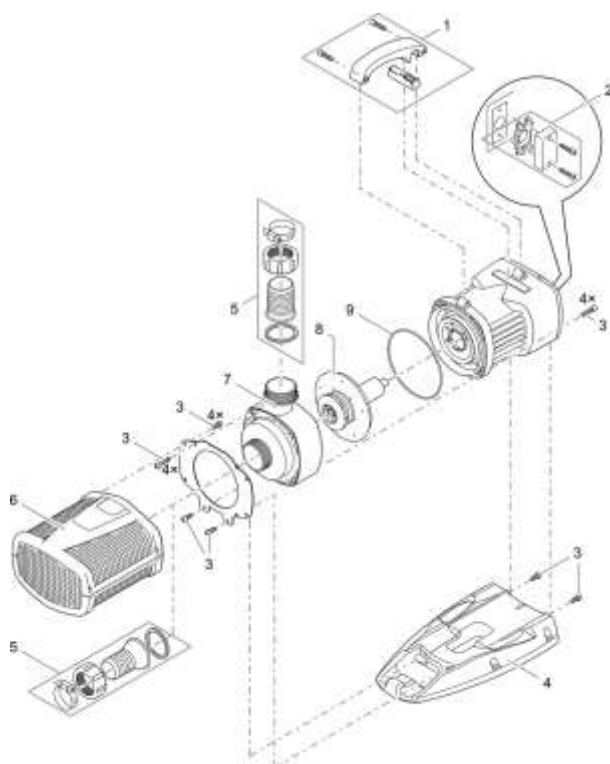

## NÁHRADNÍ DÍLY

Pos.	Produkt	Objednací číslo	Množství
1	Náhradní rukojeť se sadou spínačů	40510	1
2	Těsnění ASM se sadou těsnění	40509	1
3	Sada náhradních šroubů	40511	1
4	Základna ASM EC2 Maxi	70464	1
5	Připojovací sada Aquamax Expert	35359	1
6	Pouzdro ASM filtru Aquarius Uni. Eco	42411	1
7	Těleso čerpadla ASM Aquarius Universal Eco	42410	1
8	Náhradní rotor Aquarius Eco Expert 28000	48671	1
9	O-kroužek NBR 127 x 4,0 SH70	32972	1