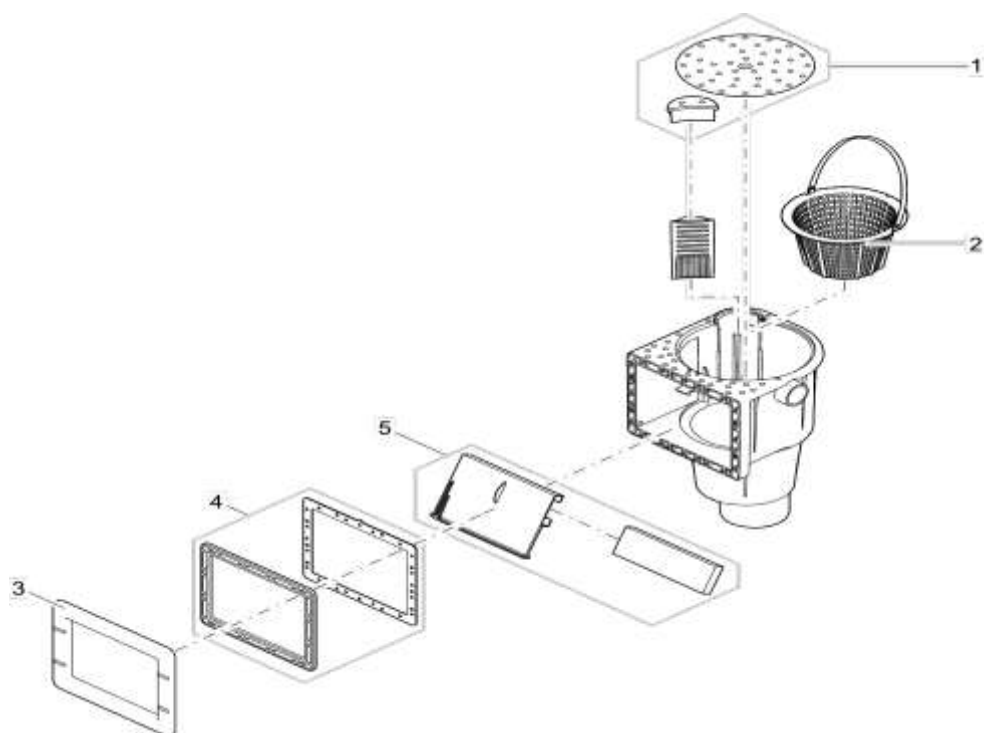

## NÁHRADNÍ DÍLY

Pos.	Produkt	Objednací číslo	Množství
1	Sada náhradních dílů víka ProfiSkim Wall	72922	1
2	Náhradní koš na sadu filtrů ProfiSkim Wall	72920	1
3	Sada krytů náhradních dílů ProfiSkim Wall	72919	1
4	Držák krytu náhradního dílu Set ProfiSkim	72923	1
5	Náhradní díl sada klapek ProfiSkim Wall	72921	1
6	Sada náhradních dílů šroubů ProfiSkim Wall 100	77568	1