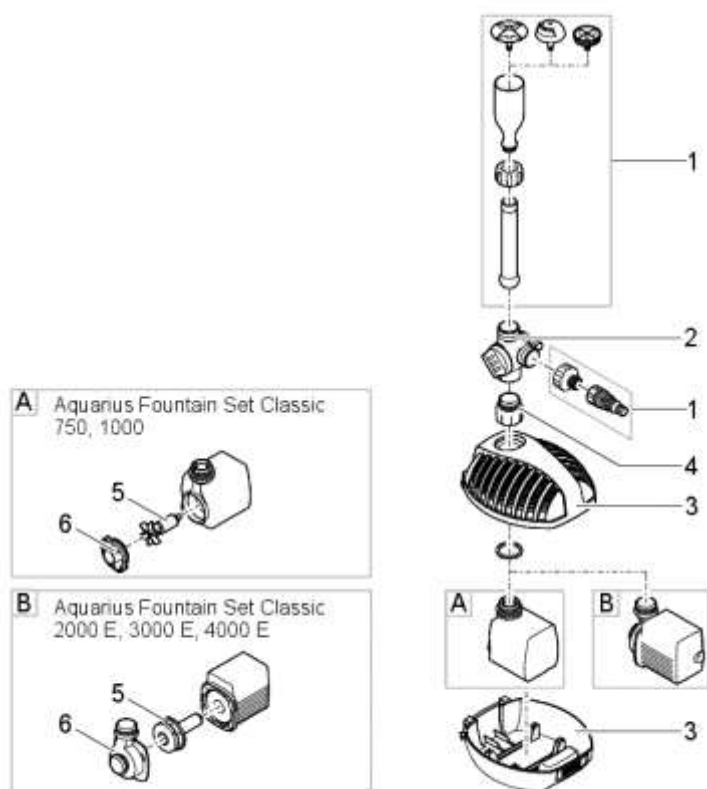

NÁHRADNÍ DÍLY

Pos.	Produkt	Objednací číslo	Množství
1	Přidat. balení Vodnářská fontána Set tř. E	77948	1
2	Sada náhradních T-regulátorů Vodnář	43290	1
3	Horní a spodní část krytu filtru ASM	18237	1
5	Náhradní rotor kompl. ASE 1000 magnetizované	28351	1
6	Těleso čerpadla ASM ASE 1000	35762	1