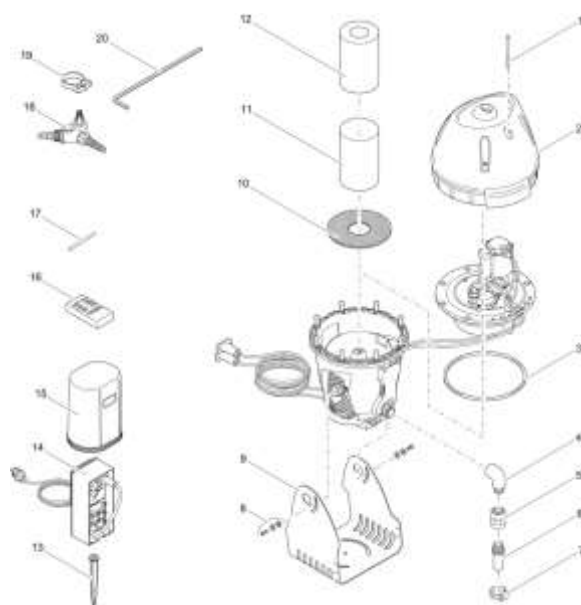

## NÁHRADNÍ DÍLY

Pos.	Produkt	Objednací číslo	Množství
1	Válcový šroub V2A DIN 912 6 x 16	5949	1
2	Náhradní díl kopule JumpingJet	35925	1
3	O-kroužek EPDM 218 x 8 SH50 černý	27597	1
4	Koleno 90° G1 I-A plast	24563	1
5	Dvojité pouzdro IG 1"	27503	1
6	Koncovka hadice opracovaná	10092	1
7	Hadicová spona VA 22 - 32 mm	6284	1
8	Sada pro upevnění základny ASM JumpingJet	10199	1
9	Základna zařízení JumpingJet	29794	1
10	Deska difuzoru	29795	1
11	Vodní stabilizátor vložky obrazovky	10655	1
12	Filtrační vložka modrá typ FTM-365A	29769	1
13	Špice	20284	1

Pos.	Produkt	Objednací číslo	Množství
14	Náhradní FM-Master JumpingJet	10893	1
15	Obal FM-Master	33371	1
16	Dálkové ovládání FM-Master	22653	1
17	Naučit pin FM-Master	14496	1
18	Y-rozdělovač 1 1/2"	56668	1
19	Snapper SNP8 černý	10632	1
20	Šestihranný šroubovák 5 mm	10673	1