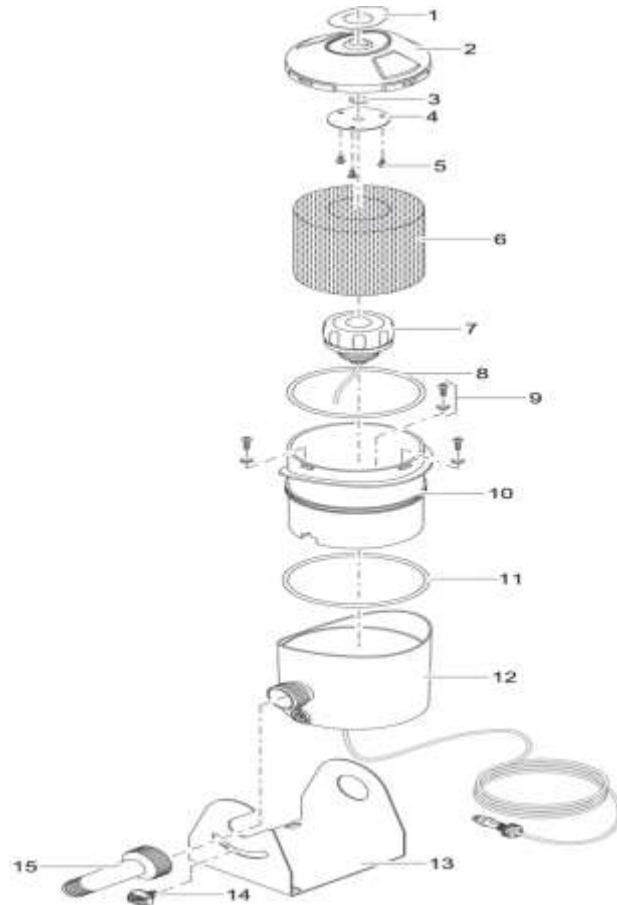

NÁHRADNÍ DÍLY

Pos.	Produkt	Objednací číslo	Množství
	ASM transf. DC konektor 13,5 V / 60 VA	35807	0
1	Kovová hlavice Water Jet Lightning	11513	1
2	Bajonett top Water Jet Lightning	11273	1
3	O-kroužek NBR 12 x 2 SH75	3517	1
4	Trysková deska D8 Water Jet Lightning	11343	1
5	TP-šroub V2A 1411 KA 3,5-8	11498	3
6	Pěnový vodní paprsek Lightning D105 x 50	11519	1
7	ASM power LED Water Jet Lightning	11353	1
9	TP-šroub 1411 KA 50-14	11631	3
10	Vnitřní část Water Jet Lightning	11275	1
11	O-kroužek SI 100 x 4 SH45	11497	1
12	Základna ASM Water Jet Lightning	12434	1
13	Stand Water Jet Blesk	11329	1
14	Upínací šroub LunAqua 3 ASA	28924	1
15	90° koleno 1" + matice + těsnění	11500	1
17	Napájení 100 VA / 12 V DC 8A V-2020	77023	1
18	Obal FM-Master	33371	1
19	Náhradní ovladač WaterJet Lightning	12492	1
20	ASM čerpadlo Water Jet Lightning	11890	1
21	Oběžné kolo ASM kompl. Vodní Jet Blesk	19174	1
22	Těleso čerpadla S 3-2	34674	1
23	Zasuňte filtr 1500 - 2500	19310	1
24	2cestný rozdělovač 3/4"	11850	1

Pos.	Produkt	Objednací číslo	Množství
25	O-kroužek NBR 25,5 x 3 SH70 A	27014	1
26	Redukční díl 1/2" Multi WD	27064	1
27	spojovací matice 1"	12094	1
28	Špice	20284	1
29	2 kanálové dálkové ovládání	11282	1
30	Hadicová spona 20 - 32 mm	11818	1
31	Propojka ASM	12490	1