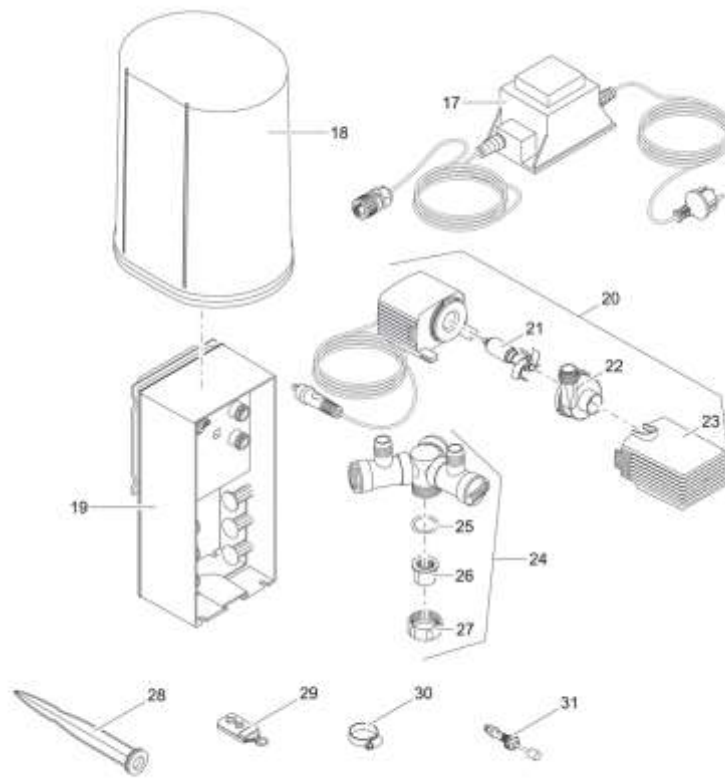

NÁHRADNÍ DÍLY

Pos.	Produkt	Objednací číslo	Množství
	ASM transf. DC konektor 13,5 V / 60 VA	35807	0
1	Kovová hlavice Water Jet Lightning	11513	1
2	Bajonett top Water Jet Lightning	11273	1
3	O-kroužek NBR 12 x 2 SH75	3517	1
4	Trysková deska D8 Water Jet Lightning	11343	1
5	TP-šroub V2A 1411 KA 3,5-8	11498	3
6	Pěnový vodní paprsek Lightning D105 x 50	11519	1
7	ASM power LED Water Jet Lightning	11353	1
9	TP-šroub 1411 KA 50-14	11631	3
10	Vnitřní část Water Jet Lightning	11275	1
11	O-kroužek SI 100 x 4 SH45	11497	1
12	Základna ASM Water Jet Lightning	12434	1
13	Stand Water Jet Blesk	11329	1
14	Upínací šroub LunAqua 3 ASA	28924	1
15	90° koleno 1" + matice + těsnění	11500	1
17	Napájení 100 VA / 12 V DC 8A V-2020	77023	1
18	Obal FM-Master	33371	1
19	Náhradní ovladač WaterJet Lightning	12492	1
20	ASM čerpadlo Water Jet Lightning	11890	1
21	Oběžné kolo ASM kompl. Vodní Jet Blesk	19174	1
22	Těleso čerpadla S 3-2	34674	1
23	Zasuňte filtr 1500 - 2500	19310	1
24	2cestný rozdělovač 3/4"	11850	1

Pos.	Produkt	Objednací číslo	Množství
25	O-kroužek NBR 25,5 x 3 SH70 A	27014	1
26	Redukční díl 1/2" Multi WD	27064	1
27	spojovací matice 1"	12094	1
28	Špice	20284	1
29	2 kanálové dálkové ovládání	11282	1
30	Hadicová spona 20 - 32 mm	11818	1
31	Propojka ASM	12490	1