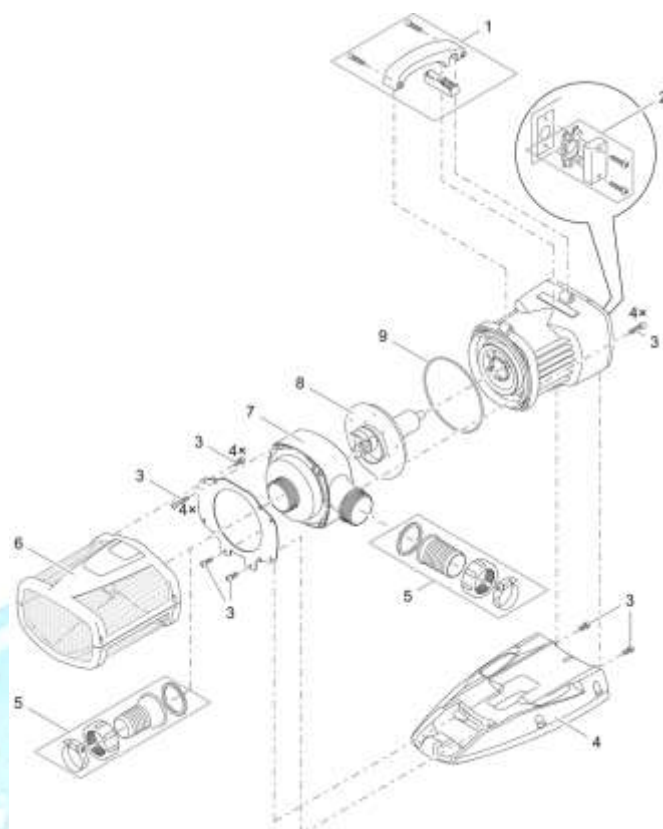

## NÁHRADNÍ DÍLY

Pos.	Produkt	Objednací číslo	Množství
1	Náhradní rukojeť se sadou spínačů	40510	1
2	Těsnění ASM se sadou těsnění	40509	1
3	Sada náhradních šroubů	40511	1
4	Základna ASM EC2 Maxi	70464	1
5	Připojovací sada Aquamax Expert	35359	1
6	Pouzdro ASM filtru AquaMax Expert	37838	1
7	Těleso čerpadla ASM AquaMax Eco Exp. 26 000	37837	1
8	Náhradní rotor AquaMax Eco Exp. 21000-26000	40508	1
9	O-kroužek NBR 127 x 4,0 SH70	32972	1