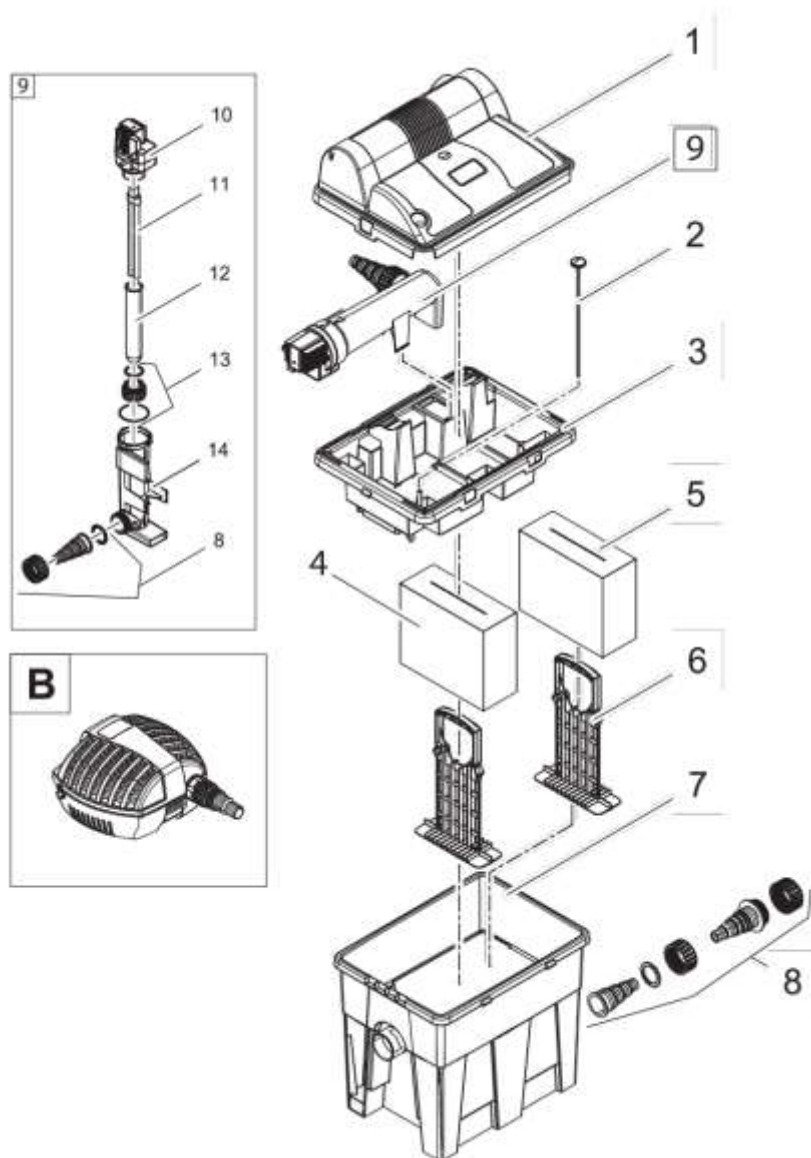

NÁHRADNÍ DÍLY

Pos.	Produkt	Objednací číslo	Množství
B	Čerpadlo FP 1500	15329	1
1	Kryt UVC BioSmart	29404	1
2	Teploměr neutrální	29594	1
3	Vnitřní kryt BioSmart 5000	34896	1
4	Náhradní houba červená BioSmart	35791	1

Pos.	Produkt	Objednací číslo	Množství
5	Náhradní houba modrá BioSmart	35792	1
6	Držák pěny DLF OEM03	34899	2
7	Filtrační box BioSmart 5000-7000 s UVC	25727	1
8	Náhradní přípojovací sada BioSm 5-16000 w UVC	35204	1
9	ASM UVC 7 W kompl.	10763	1
10	ASM UVC 7 / 9 / 11 W 2011	15665	1
11	Náhradní zářivka UVC 7W	57111	1
12	Křemenné sklo D33 x 200 s obroučkou	13312	1
13	Sada šroubů s klipem na náhradní díl UVC 7/9/11	15535	1
14	Vodní pouzdro UVC DLF OEM03	34900	1