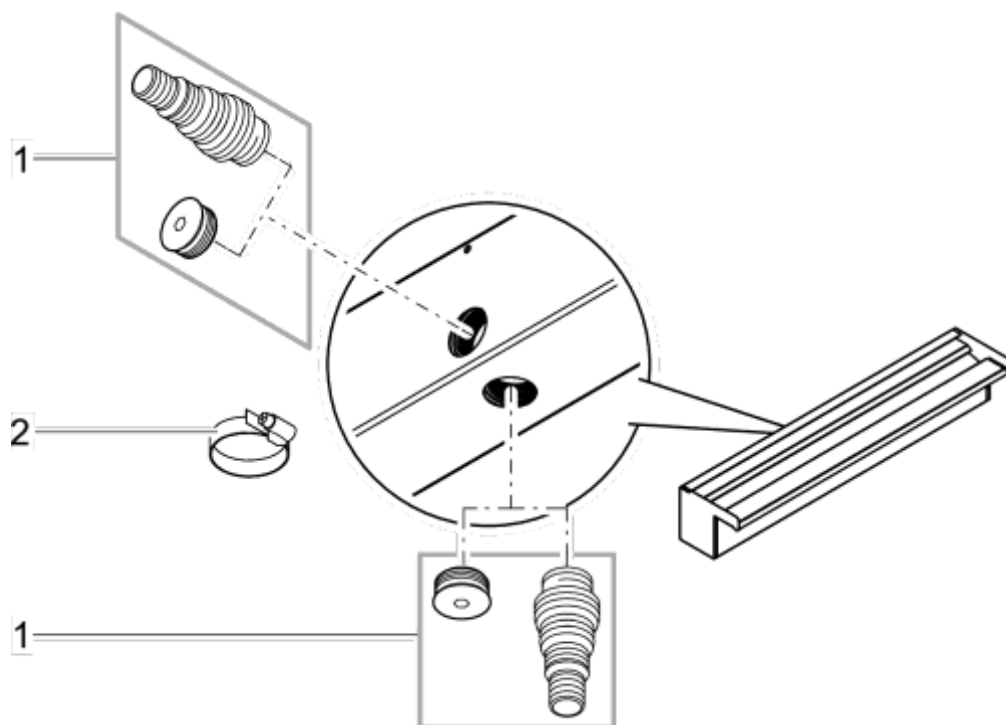

## NÁHRADNÍ DÍLY

Pos.	Produkt	Objednací číslo	Množství
2	Hadicová spona 20 - 32 mm	11818	1
3	Sada náhradních dílů Vodopád	15737	1