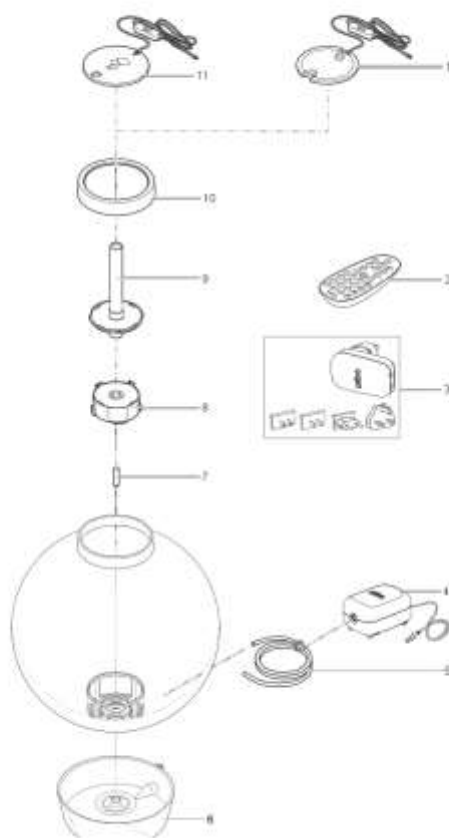

NÁHRADNÍ DÍLY

Pos.	Produkt	Objednací číslo	Množství
3	biOrb 12 V DC síťový zdroj	73114	1
4	biOrb 12 V DC vzduchové čerpadlo	70371	1
5	biOrb vzduchová hadice se zpětným vent.	46043	1
6	biOrb kamenný výstup vzduchu	46029	1
7	biOrb servisní sada	46014	1
8	biOrb vzduchový sloupec 130 mm	46044	1
9	biOrb CLASSIC 15 lid black S.P.	35013	1
10	biOrb Classic LED světlo malé černé	72448	1