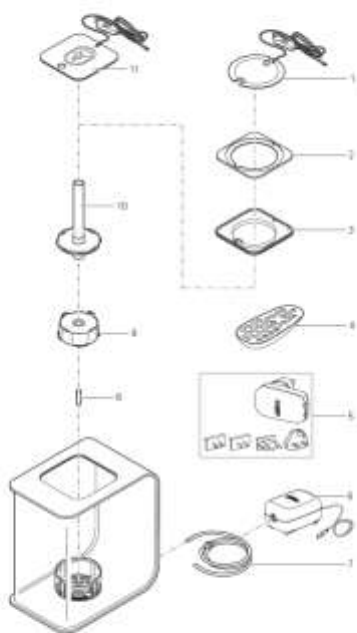

NÁHRADNÍ DÍLY

Pos.	Produkt	Objednací číslo	Množství
1	biOrb světlo MCR velké bílé	72167	1
2	biOrb light vložka podnosu bílá S.P.	35242	1
3	Světelná vanička biOrb LED S.P.	35258	1
4	BiOrb Náhradní dálkový ovladač MCR	85950	1
5	biOrb 12 V DC síťový zdroj	73114	1
6	biOrb 12 V DC vzduchové čerpadlo	70371	1
7	biOrb vzduchová hadice se zpětným vent.	46043	1
8	biOrb kamenný výstup vzduchu	46029	1
9	servisní sada biOrb	46014	1
10	biOrb vzduchový sloupec 190 mm	46045	1