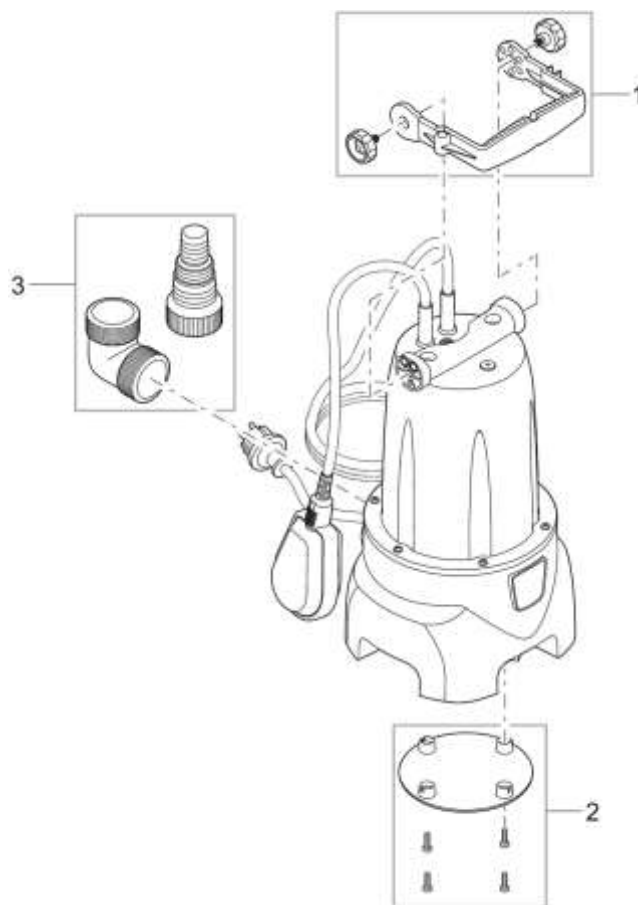

NÁHRADNÍ DÍLY

Pos.	Produkt	Objednací číslo	Množství
1	Rukojeť vč. upevňovací šroub Vypouštěcí	44587	1
2	Základní deska MudDrain	44595	1
3	Sada adaptérů MudDrain 1 1/2"	44596	1