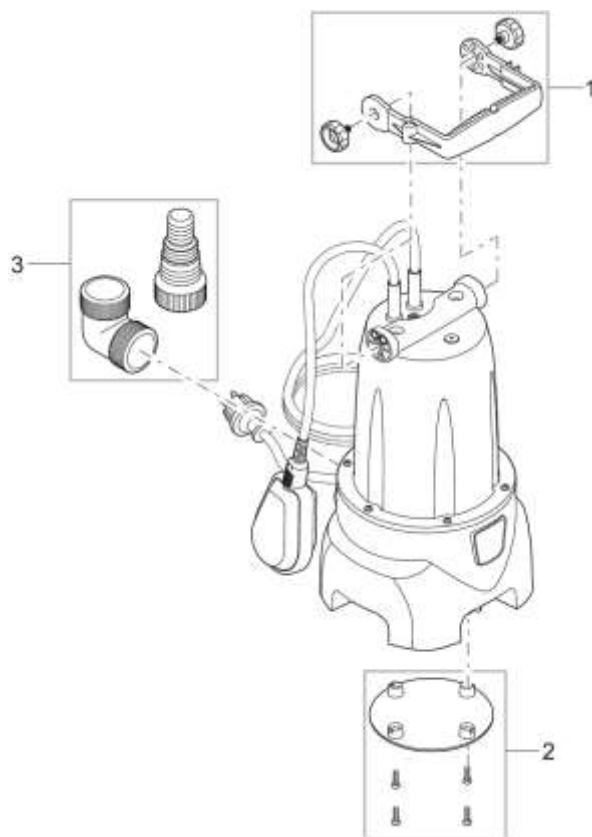

NÁHRADNÍ DÍLY

Pos.	Produkt	Objednací číslo	Množství
1	Rukojeť vč. upevňovací šroub Vypouštěcí	44587	1
2	Základní deska MudDrain	44595	1
3	Sada adaptérů MudDrain 1 1/2"	44596	1