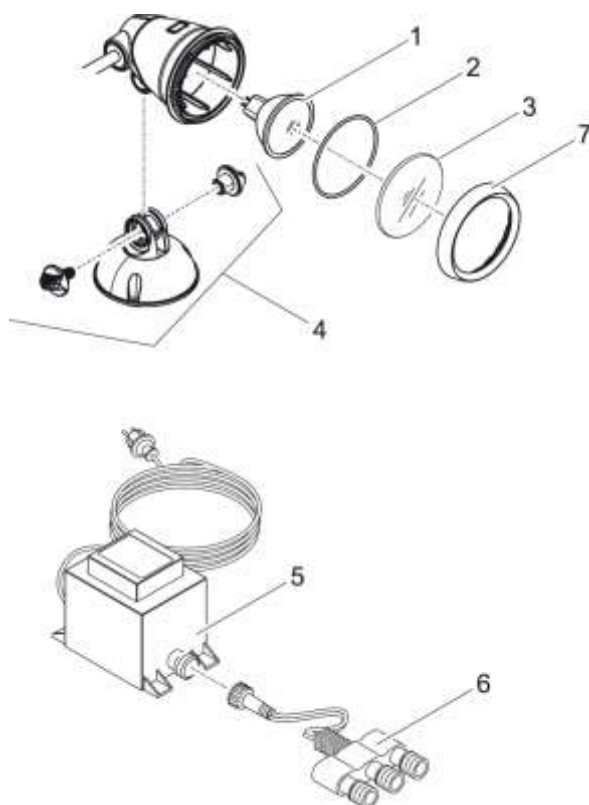

NÁHRADNÍ DÍLY

Pos.	Produkt	Objednací číslo	Množství
1	Lampa LED MR-16 12 V / 1 W GU5,3 SMD	42652	1
2	O-kroužek SI 61 x 2 SH70 A černý	27267	1
3	Čirý objektiv LunAqua 3	27259	1
4	ASM základna Luminis / LunAqua Classic	35649	1
5	Transformátor 6 VA 2m H05RN-F 2 x 0,75 mm ²	15118	1
6	Adaptér samec H05RN-F2x0,75/samice 3x2,35	15117	1
7	Spojovací matice LunAqua 3 / Classic LED	27073	1