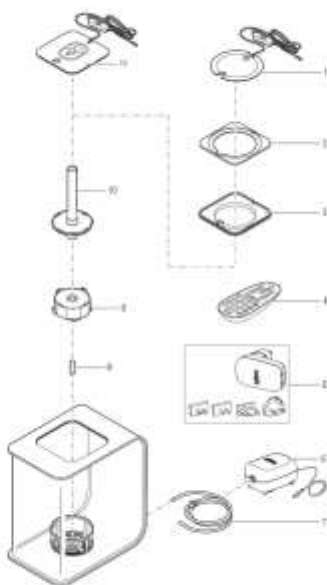

NÁHRADNÍ DÍLY

Pos.	Produkt	Objednací číslo	Množství
1	biOrb světlo MCR velké bílé	72167	1
2	biOrb light vložka podnosu bílá S.P.	35242	1
3	Světelná vanička biOrb LED S.P.	35258	1
4	BiOrb Náhradní dálkový ovladač MCR	85950	1
5	biOrb 12 V DC síťový zdroj	73114	1
6	biOrb 12 V DC vzduchové čerpadlo	70371	1
7	biOrb vzduchová hadice se zpětným vent.	46043	1
8	biOrb kamenný výstup vzduchu	46029	1
9	servisní sada biOrb	46014	1
10	biOrb vzduchový sloupec 130 mm	46044	1