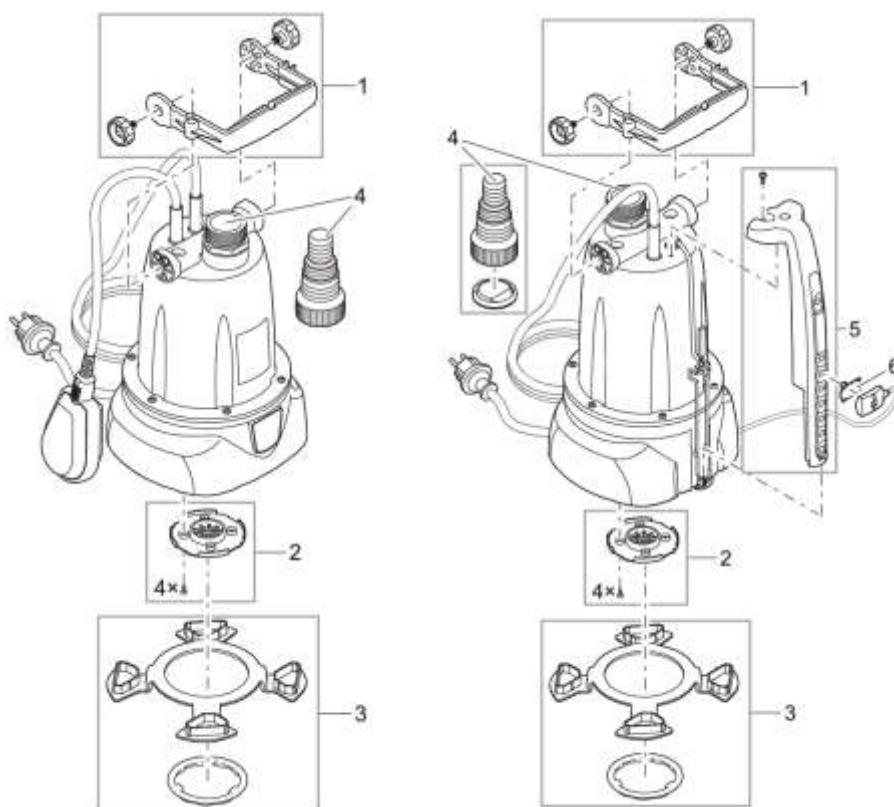

NÁHRADNÍ DÍLY

Pos.	Produkt	Objednací číslo	Množství
1	Rukojeť vč. upevňovací šroub Vypouštěcí	44587	1
2	Filtrační deska ClearDrain	44586	1
3	Zvedací deska vč. matice ClearDrain	44585	1
4	Sada adaptérů ClearDrain 1 1/4" rovný	44588	1