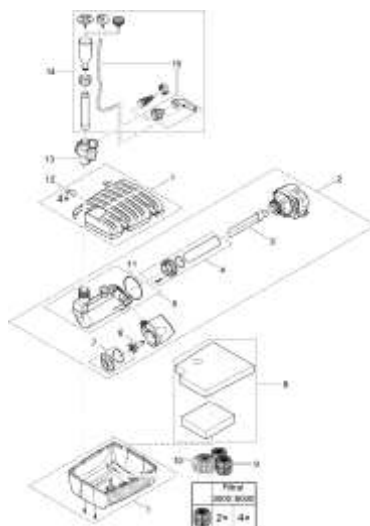

## NÁHRADNÍ DÍLY

Pos.	Produkt	Objednací číslo	Množství
1	Náhradní vnější pouzdro Filtrační médium	72782	1
2	Náhradní čerpadlo ASM / UVC Filtral 3000	72785	1
3	Náhradní UVC zářivky 9W	54984	1
4	ASM repl. křemenné sklo Filtrační médium	72793	1
5	ASM repl. vodní pouzdro Filtrační médium	72789	1
6	Náhradní rotor kompl. ASE 1500 magnetizované	18012	1
7	Těleso čerpadla ASM ASE 1500	35769	1
8	Náhradní houba sada Filtral UVC 3000	70241	1
9	Bio hladinový prvek	19503	1
10	Náhradní keramický sáček Filtrační médium	72796	1
11	O-kroužek NBR 75 x 2,5 SH70	19945	1
12	Náhradní sada klipsů Filtral	72798	1
13	Náhradní T-regulátor Aquarius Fountain Set	43290	1
14	Doplňkové balení Filtrační médium/velký	70831	1
15	Filtrační provzdušňovací sada	70364	1