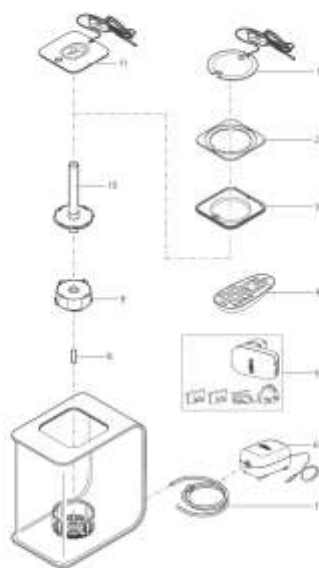

NÁHRADNÍ DÍLY

Pos.	Produkt	Objednací číslo	Množství
5	biOrb 12 V DC síťový zdroj	73114	1
6	biOrb 12 V DC vzduchové čerpadlo	70371	1
7	biOrb vzduchová hadice se zpětným vent.	46043	1
8	biOrb kamenný výstup vzduchu	46029	1
9	servisní sada biOrb	46014	1
10	biOrb vzduchový sloupec 130 mm	46044	1
11	biOrb náhradní světlo LED bílá DC	72373	1