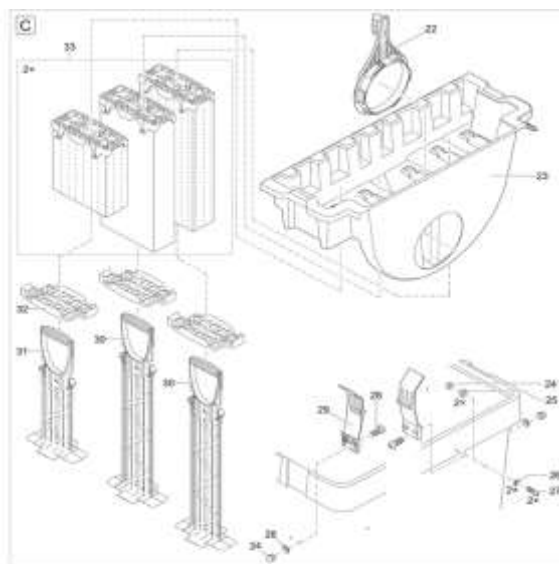

## NÁHRADNÍ DÍLY

Pos.	Produkt	Objednací číslo	Množství
	Ochrana kabelu Quintet / bubnový filtr	11979	0
1	Náhradní díl víko kompl. bubnový filtr	18795	1
2	Náhradní víko těsnění těsnění bubnu filtru	21981	1
3	Pojistka T8A 250V	18692	1
4	Upgrade-Controller ProfiClear Prem. OC	47012	1
5	Nádoba BioTec Premium 80000 OC	54855	1
6	Clip bubnový filtr	18842	1
7	Náhradní ochrana kabelu 0,85m	90118	1
8	ASM odpadní kanál BioTec Premium 80000	40022	1
9	Pojistná matice V2A DIN 985 M6	6128	1

Pos.	Produkt	Objednací číslo	Množství
33	Nastavte filtr. náplní BioTec Premium 80000	40456	1
34	Šroub s oválnou hlavou CZ-V2A DIN 7981 6,3 x 32	27572	1
35	Vnitřní kryt těsnění BioTec Premium 80000	22676	1
36	Příjem 100	26963	1
37	Náhradní odtok DN75 Premium	18446	1
38	náhradní šroubová sada odtok DN75 Premium	18448	1
39	Náhradní zástrčka	35570	1
40	Přidat. balení bubnový filtr s čerpadlem II	22746	1
41	Náhradní buben s průchodkou napájený čerpadlem	18798	1
42	Spojovací koleno 2"/90° Bitron	50540	1
43	Propojovací sada ASM DN 110	19005	1
44	Upevňovací sada oplachovacího čerpadla zadní	40114	1
45	Podložka VA DIN 9021 6.4	6143	1
46	Upevňovací sada přední oplachovací čerpadlo	40074	1
47	Náhradní konektor odpadního čerpadla BioTec/Comp.	41479	1
48	Oplachové čerpadlo 4 bar - 2 m kabel	40075	1
49	Předfiltr proplachovací čerpadlo	18943	1
50	Náhradní těsnění bubnu	23192	1
51	Válcový šroub V2A DIN 912 M4 x 20	20320	1
52	Signál ASM BioTec OC	48376	1
53	Montáž pl.plovákového spínače BioT./Comp.pump	40099	1
54	Pojistná matice V2A DIN 985 M4	11113	1
55	Náhradní dělicí stěna BioTec/Comp. čerpadlo	41481	1