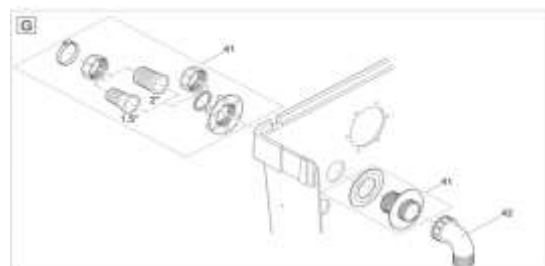

## NÁHRADNÍ DÍLY

Pos.	Produkt	Objednací číslo	Množství
	Ochrana kabelu Quintet / bubnový filtr	11979	0
1	Náhradní díl víko kompl. bubnový filtr	18795	1
2	Náhradní víko těsnění těsnění bubnu filtru	21981	1
3	Pojistka T8A 250V	18692	1
4	Upgrade-Controller ProfiClear Prem. OC	47012	1
5	Nádoba BioTec Premium 80000 OC	54855	1
6	Clip bubnový filtr	18842	1
7	Náhradní ochrana kabelu 0,85m	90118	1
8	ASM odpadní kanál BioTec Premium 80000	40022	1
9	Pojistná matice V2A DIN 985 M6	6128	1