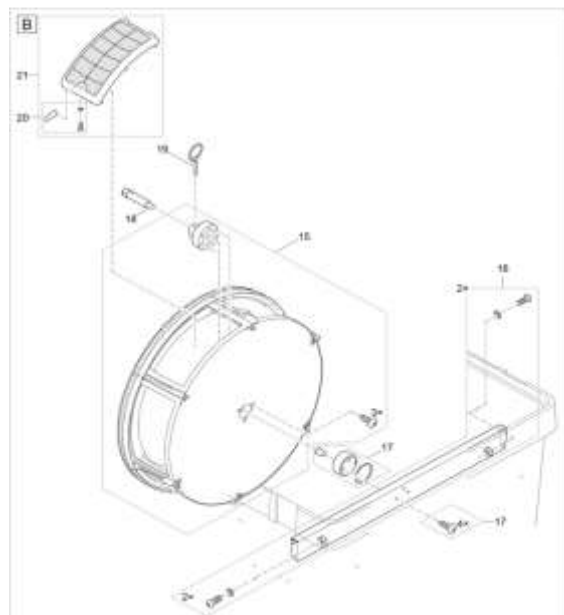

## NÁHRADNÍ DÍLY

Pos.	Produkt	Objednací číslo	Množství
	Ochrana kabelu Quintet / bubnový filtr	11979	0
1	Náhradní díl víko kompl. bubnový filtr	18795	1
2	Náhradní víko těsnění těsnění bubnu filtru	21981	1
3	Pojistka T8A 250V	18692	1
4	Upgrade-Controller ProfiClear Prem. OC	47012	1
5	Nádoba BioTec Premium 80000 OC	54855	1
6	Clip bubnový filtr	18842	1
7	Náhradní ochrana kabelu 0,85m	90118	1
8	ASM odpadní kanál BioTec Premium 80000	40022	1
9	Pojistná matice V2A DIN 985 M6	6128	1

Pos.	Produkt	Objednací číslo	Množství
33	Nastavte filtr. náplní BioTec Premium 80000	40456	1
34	Šroub s oválnou hlavou CZ-V2A DIN 7981 6,3 x 32	27572	1
35	Vnitřní kryt těsnění BioTec Premium 80000	22676	1
36	Příjem 100	26963	1
37	Náhradní odtok DN75 Premium	18446	1
38	náhradní šroubová sada odtok DN75 Premium	18448	1
39	Náhradní zástrčka	35570	1
40	Přidat. balení bubnový filtr s čerpadlem II	22746	1
41	Náhradní buben s průchodkou napájený čerpadlem	18798	1
42	Spojovací koleno 2"/90° Bitron	50540	1
43	Propojovací sada ASM DN 110	19005	1
44	Upevňovací sada oplachovacího čerpadla zadní	40114	1
45	Podložka VA DIN 9021 6.4	6143	1
46	Upevňovací sada přední oplachovací čerpadlo	40074	1
47	Náhradní konektor odpadního čerpadla BioTec/Comp.	41479	1
48	Oplachové čerpadlo 4 bar - 2 m kabel	40075	1
49	Předfiltr proplachovací čerpadlo	18943	1
50	Náhradní těsnění bubnu	23192	1
51	Válcový šroub V2A DIN 912 M4 x 20	20320	1
52	Signál ASM BioTec OC	48376	1
53	Montáž pl.plovákového spínače BioT./Comp.pump	40099	1
54	Pojistná matice V2A DIN 985 M4	11113	1
55	Náhradní dělicí stěna BioTec/Comp. čerpadlo	41481	1