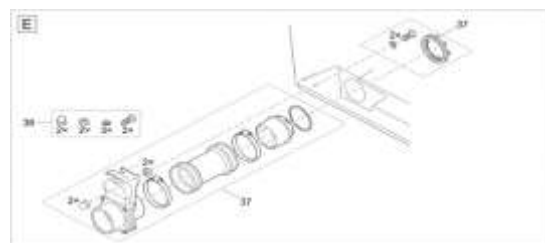

NÁHRADNÍ DÍLY