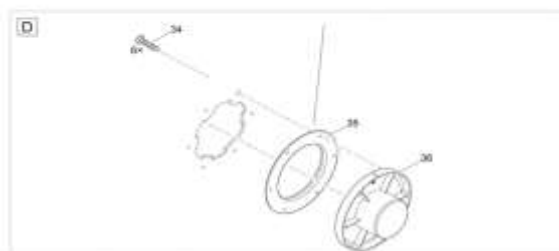

## NÁHRADNÍ DÍLY

Pos.	Produkt	Objednací číslo	Množství
	Ochrana kabelu Quintet / bubnový filtr	11979	0
1	Náhradní díl víko kompl. bubnový filtr	18795	1
2	Náhradní víko těsnění těsnění bubnu filtru	21981	1
3	Pojistka T8A 250V	18692	1
4	Upgrade-Controller ProfiClear Prem. OC	47012	1
5	Nádoba BioTec Premium 80000 OC	54855	1
6	Clip bubnový filtr	18842	1
7	Náhradní ochrana kabelu 0,85m	90118	1
8	ASM odpadní kanál BioTec Premium 80000	40022	1
9	Pojistná matice V2A DIN 985 M6	6128	1