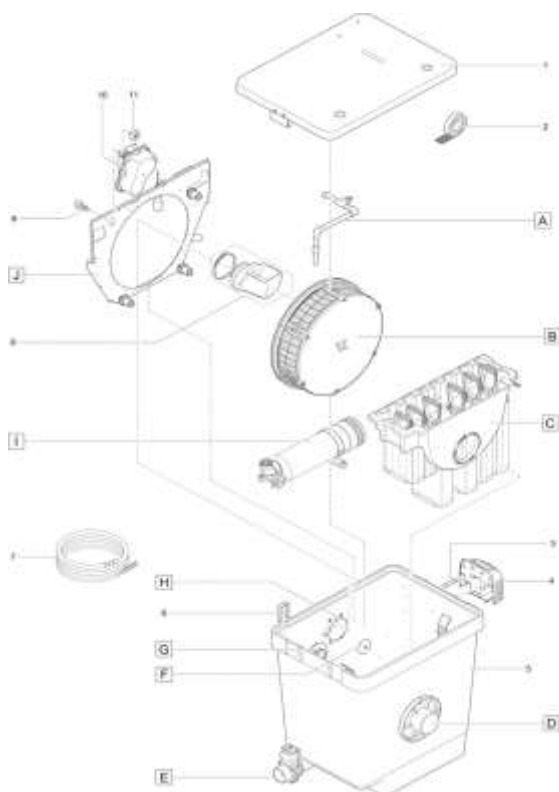

## NÁHRADNÍ DÍLY

Pos.	Produkt	Objednací číslo	Množství
	Ochrana kabelu Quintet / bubnový filtr	11979	0
1	Náhradní díl víko kompl. bubnový filtr	18795	1
2	Náhradní víko těsnění těsnění bubnu filtru	21981	1
3	Pojistka T8A 250V	18692	1
4	Upgrade-Controller ProfiClear Prem. OC	47012	1
5	Nádoba BioTec Premium 80000 OC	54855	1
6	Clip bubnový filtr	18842	1
7	Náhradní ochrana kabelu 0,85m	90118	1
8	ASM odpadní kanál BioTec Premium 80000	40022	1
9	Pojistná matice V2A DIN 985 M6	6128	1

Pos.	Produkt	Objednací číslo	Množství
33	Nastavte filtr. náplní BioTec Premium 80000	40456	1
34	Šroub s oválnou hlavou CZ-V2A DIN 7981 6,3 x 32	27572	1
35	Vnitřní kryt těsnění BioTec Premium 80000	22676	1
36	Příjem 100	26963	1
37	Náhradní odtok DN75 Premium	18446	1
38	náhradní šroubová sada odtok DN75 Premium	18448	1
39	Náhradní zástrčka	35570	1
40	Přidat. balení bubnový filtr s čerpadlem II	22746	1
41	Náhradní buben s průchodkou napájený čerpadlem	18798	1
42	Spojovací koleno 2"/90° Bitron	50540	1
43	Propojovací sada ASM DN 110	19005	1
44	Upevňovací sada oplachovacího čerpadla zadní	40114	1
45	Podložka VA DIN 9021 6.4	6143	1
46	Upevňovací sada přední oplachovací čerpadlo	40074	1
47	Náhradní konektor odpadního čerpadla BioTec/Comp.	41479	1
48	Oplachové čerpadlo 4 bar - 2 m kabel	40075	1
49	Předfiltr proplachovací čerpadlo	18943	1
50	Náhradní těsnění bubnu	23192	1
51	Válcový šroub V2A DIN 912 M4 x 20	20320	1
52	Signál ASM BioTec OC	48376	1
53	Montáž pl.plovákového spínače BioT./Comp.pump	40099	1
54	Pojistná matice V2A DIN 985 M4	11113	1
55	Náhradní dělicí stěna BioTec/Comp. čerpadlo	41481	1

Pos.	Produkt	Objednací číslo	Množství
56	O-kroužek EPDM 6 x 1,5 SH70 A	19023	1
57	Bubnový filtr držáku kabelu	19402	1
58	Náhradní hladký válečkový bubnový filtr	18794	1
59	Náhradní sada těsnění ucpávky ASM	43867	1
60	Mount. talíř plovák sw. Čištění BT 80000	49714	1
61	Převlečná matice M6	49847	1
62	Šroub s oválnou hlavou V2A DIN 7985 M6 x 12	20292	1
63	Zpětný ventil 2"	48183	1