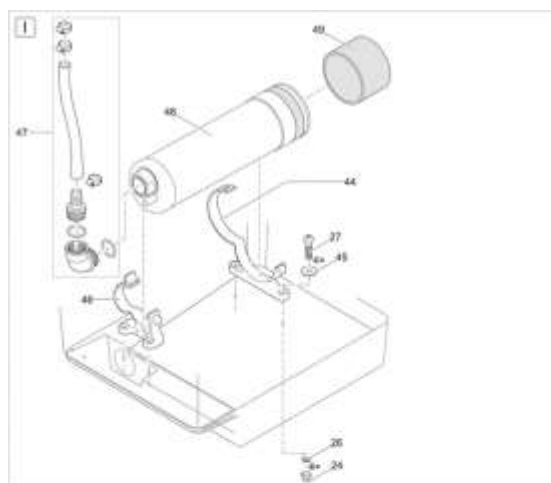

## NÁHRADNÍ DÍLY

Pos.	Produkt	Objednací číslo	Množství
	Ochrana kabelu Quintet / bubnový filtr	11979	0
1	Náhradní díl víko kompl. bubnový filtr	18795	1
2	Náhradní víko těsnění těsnění bubnu filtru	21981	1
3	Pojistka T8A 250V	18692	1
4	Upgrade-Controller ProfiClear Prem. OC	47012	1
5	Nádoba BioTec Premium 80000 OC	54855	1
6	Clip bubnový filtr	18842	1
7	Náhradní ochrana kabelu 0,85m	90118	1
8	ASM odpadní kanál BioTec Premium 80000	40022	1
9	Pojistná matice V2A DIN 985 M6	6128	1

Pos.	Produkt	Objednací číslo	Množství
33	Nastavte filtr. náplní BioTec Premium 80000	40456	1
34	Šroub s oválnou hlavou CZ-V2A DIN 7981 6,3 x 32	27572	1
35	Vnitřní kryt těsnění BioTec Premium 80000	22676	1
36	Příjem 100	26963	1
37	Náhradní odtok DN75 Premium	18446	1
38	náhradní šroubová sada odtok DN75 Premium	18448	1
39	Náhradní zástrčka	35570	1
40	Přidat. balení bubnový filtr s čerpadlem II	22746	1
41	Náhradní buben s průchodkou napájený čerpadlem	18798	1
42	Spojovací koleno 2"/90° Bitron	50540	1
43	Propojovací sada ASM DN 110	19005	1
44	Upevňovací sada oplachovacího čerpadla zadní	40114	1
45	Podložka VA DIN 9021 6.4	6143	1
46	Upevňovací sada přední oplachovací čerpadlo	40074	1
47	Náhradní konektor odpadního čerpadla BioTec/Comp.	41479	1
48	Oplachové čerpadlo 4 bar - 2 m kabel	40075	1
49	Předfiltr proplachovací čerpadlo	18943	1
50	Náhradní těsnění bubnu	23192	1
51	Válcový šroub V2A DIN 912 M4 x 20	20320	1
52	Signál ASM BioTec OC	48376	1
53	Montáž pl.plovákového spínače BioT./Comp.pump	40099	1
54	Pojistná matice V2A DIN 985 M4	11113	1
55	Náhradní dělicí stěna BioTec/Comp. čerpadlo	41481	1