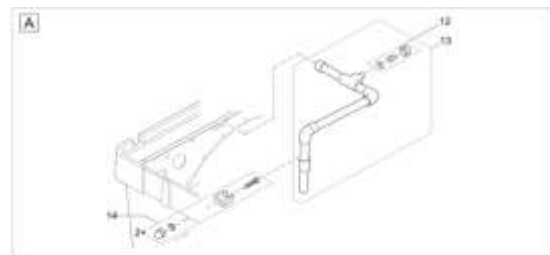

NÁHRADNÍ DÍLY