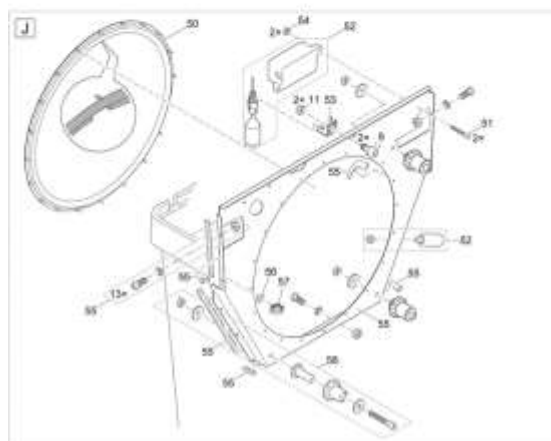

## NÁHRADNÍ DÍLY

Pos.	Produkt	Objednací číslo	Množství
	Ochrana kabelu Quintet / bubnový filtr	11979	0
1	Náhradní díl víko kompl. bubnový filtr	18795	1
2	Náhradní víko těsnění těsnění bubnu filtru	21981	1
3	Pojistka T8A 250V	18692	1
4	Upgrade-Controller ProfiClear Prem. OC	47012	1
5	Nádoba BioTec Premium 80000 OC	54855	1
6	Clip bubnový filtr	18842	1
7	Náhradní ochrana kabelu 0,85m	90118	1
8	ASM odpadní kanál BioTec Premium 80000	40022	1
9	Pojistná matice V2A DIN 985 M6	6128	1

Pos.	Produkt	Objednací číslo	Množství
33	Nastavte filtr. náplní BioTec Premium 80000	40456	1
34	Šroub s oválnou hlavou CZ-V2A DIN 7981 6,3 x 32	27572	1
35	Vnitřní kryt těsnění BioTec Premium 80000	22676	1
36	Příjem 100	26963	1
37	Náhradní odtok DN75 Premium	18446	1
38	náhradní šroubová sada odtok DN75 Premium	18448	1
39	Náhradní zástrčka	35570	1
40	Přidat. balení bubnový filtr s čerpadlem II	22746	1
41	Náhradní buben s průchodkou napájený čerpadlem	18798	1
42	Spojovací koleno 2"/90° Bitron	50540	1
43	Propojovací sada ASM DN 110	19005	1
44	Upevňovací sada oplachovacího čerpadla zadní	40114	1
45	Podložka VA DIN 9021 6.4	6143	1
46	Upevňovací sada přední oplachovací čerpadlo	40074	1
47	Náhradní konektor odpadního čerpadla BioTec/Comp.	41479	1
48	Oplachové čerpadlo 4 bar - 2 m kabel	40075	1
49	Předfiltr proplachovací čerpadlo	18943	1
50	Náhradní těsnění bubnu	23192	1
51	Válcový šroub V2A DIN 912 M4 x 20	20320	1
52	Signál ASM BioTec OC	48376	1
53	Montáž pl.plovákového spínače BioT./Comp.pump	40099	1
54	Pojistná matice V2A DIN 985 M4	11113	1
55	Náhradní dělicí stěna BioTec/Comp. čerpadlo	41481	1