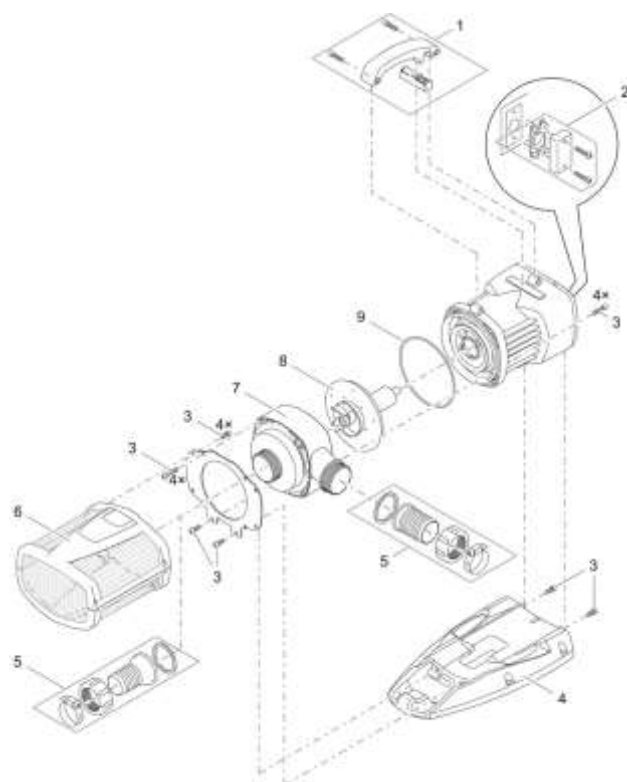

## NÁHRADNÍ DÍLY

Pos.	Produkt	Objednací číslo	Množství
1	Náhradní rukojeť se sadou spínačů	40510	1
2	Těsnění ASM se sadou těsnění	40509	1
3	Sada náhradních šroubů	40511	1
4	Základna ASM EC2 Maxi	70464	1
5	Připojovací sada Aquamax Expert	35359	1
6	Pouzdro ASM filtru AquaMax Expert	37838	1
7	Těleso čerpadla ASM AquaMax Eco Exp. 21 000	40623	1
8	Náhradní rotor AquaMax Eco Exp. 21000-26000	40508	1
9	O-kroužek NBR 127 x 4,0 SH70	32972	1