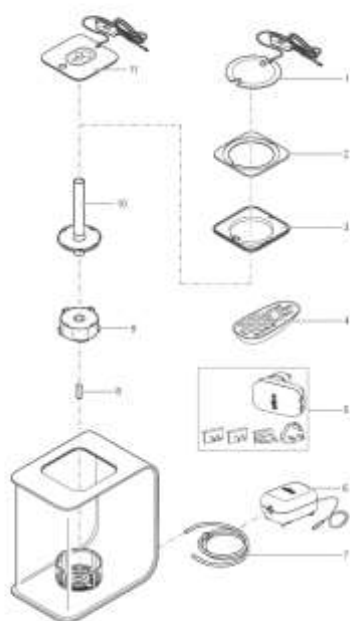

NÁHRADNÍ DÍLY

Pos.	Produkt	Objednací číslo	Množství
1	biOrb světlo MCR velké černé	72169	1
2	biOrb light tray insert black S.P.	35241	1
3	biOrb light tray LED S.P.	35258	1
4	biOrb Replacement MCR remote control	85950	1
5	biOrb 12 V DC síťový zdroj	73114	1
6	biOrb 12 V DC vzduchové čerpadlo	70371	1
7	biOrb vzduchová hadice se zpětným vent.	46043	1
8	biOrb kamenný výstup vzduchu	46029	1
9	biOrb servisní sada	46014	1
10	biOrb vzduchový sloupec 190 mm	46045	1